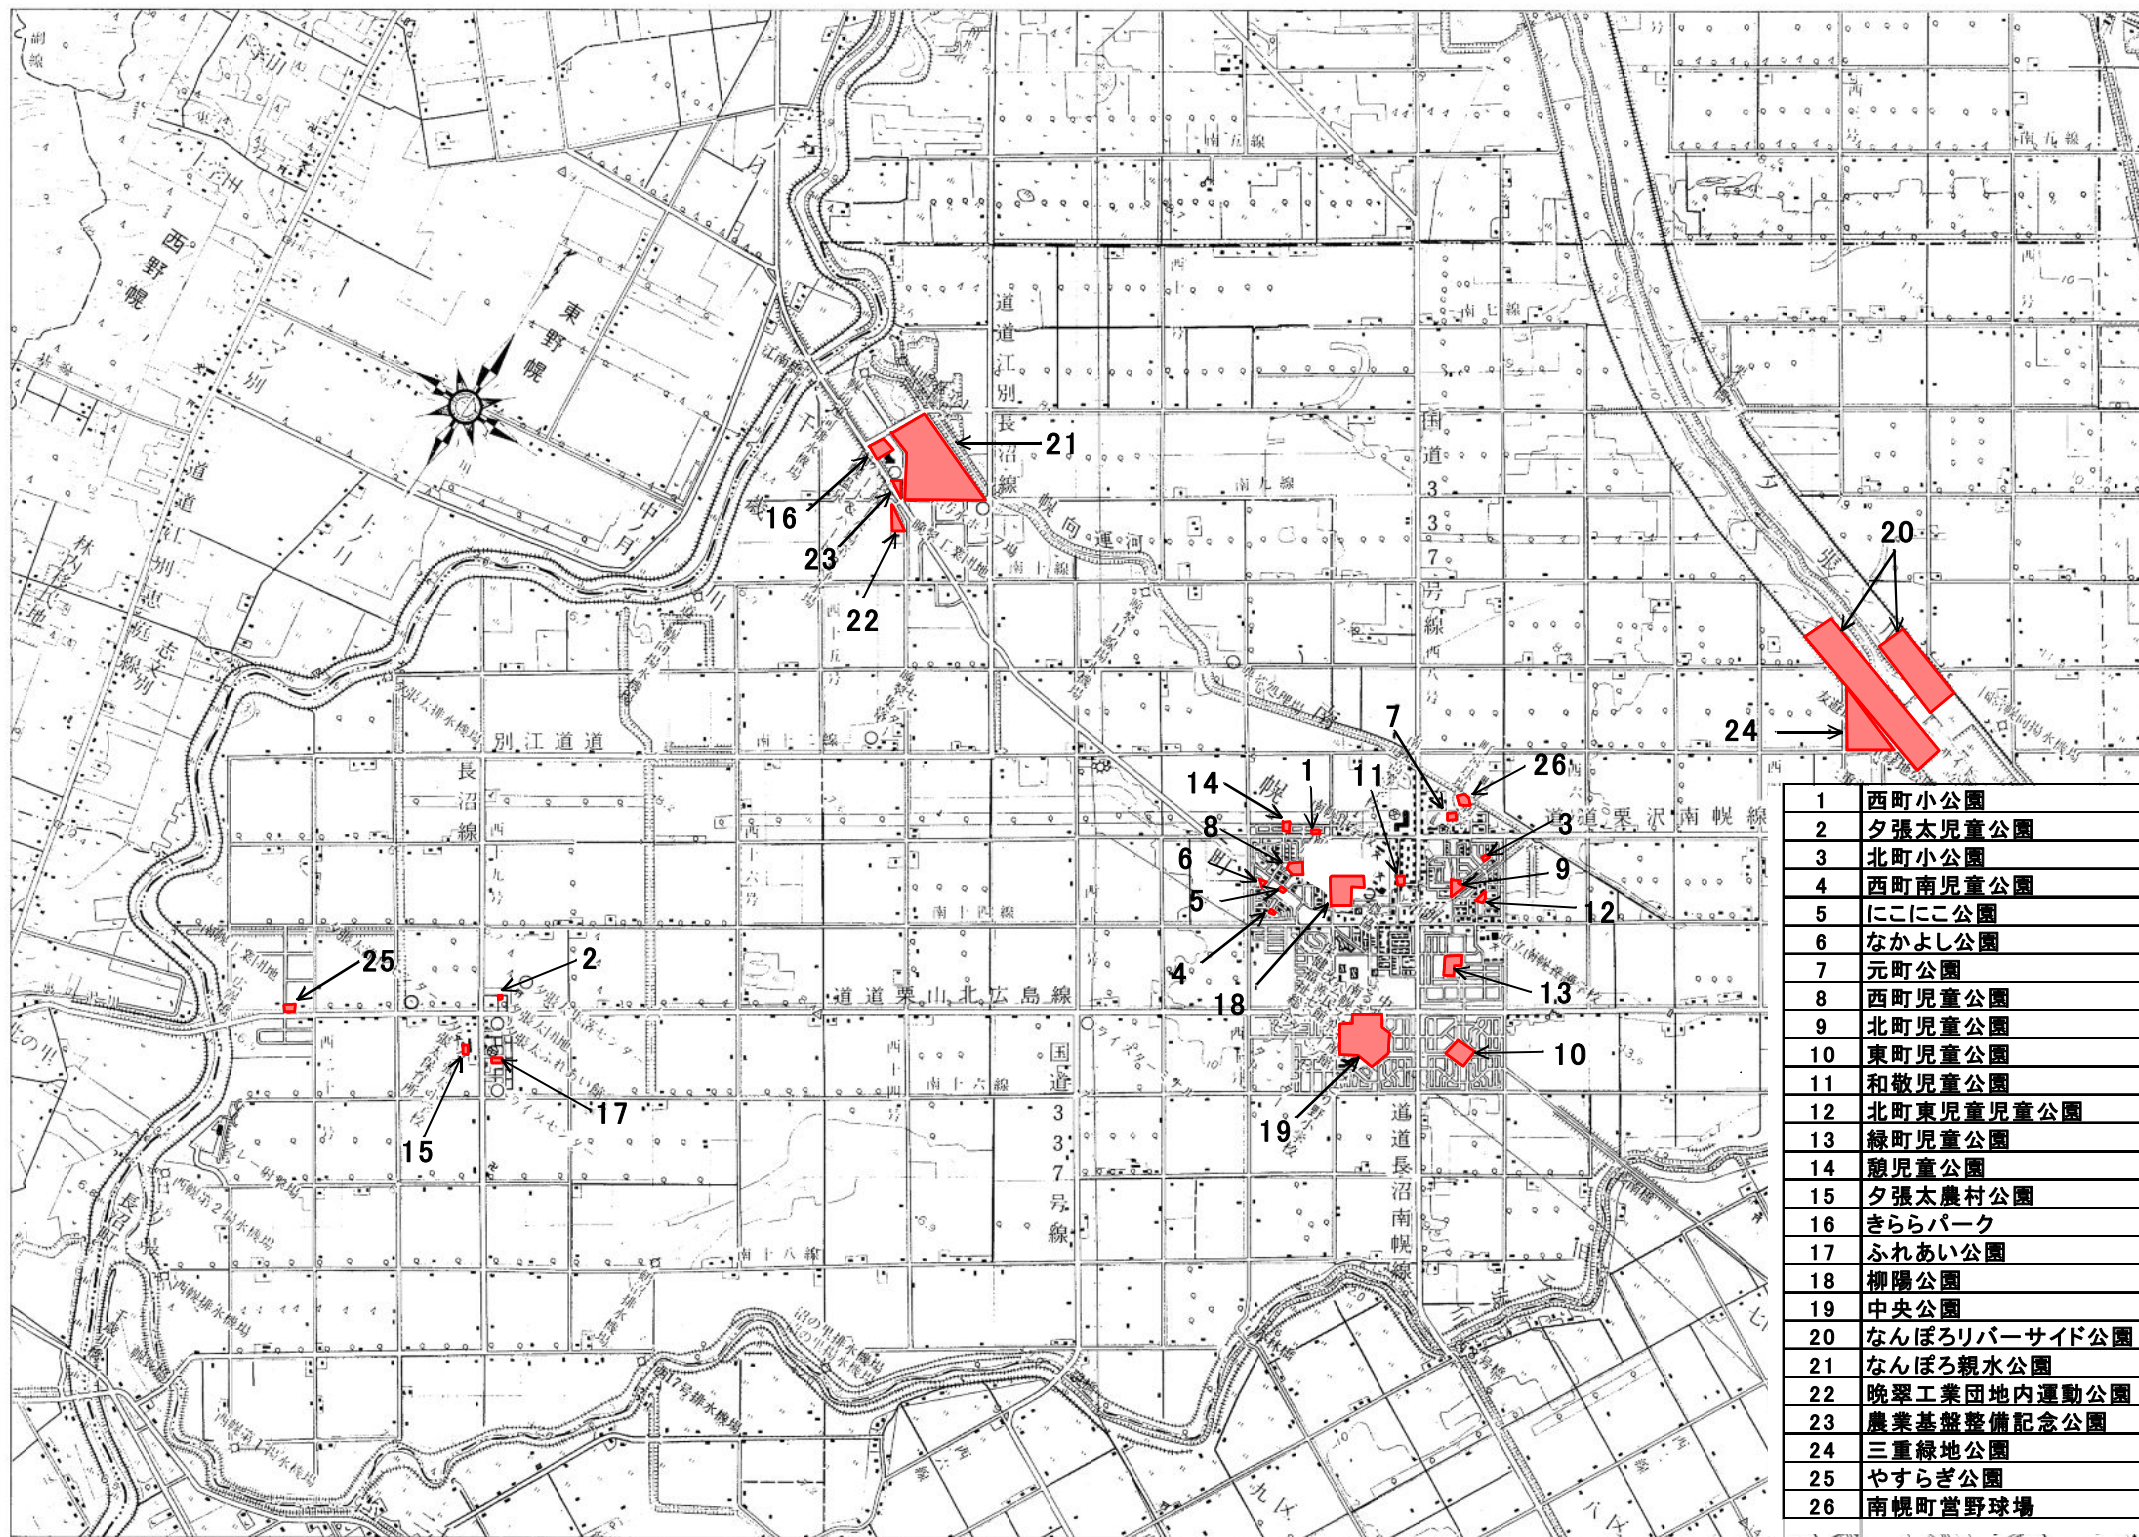

指定管理箇所図

「この地図は国土院院長の承認を得て関係発行の
五万分の一地形図を複製したものである
(承認番号) 平13.道地調 175号」

1	西町小公園
2	夕張太児童公園
3	北町小公園
4	西町南児童公園
5	にこにこ公園
6	なかよし公園
7	元町公園
8	西町児童公園
9	北町児童公園
10	東町児童公園
11	和敬児童公園
12	北町東児童児童公園
13	緑町児童公園
14	競児童公園
15	夕張太農村公園
16	きららパーク
17	ふれあい公園
18	柳陽公園
19	中央公園
20	なんぼろリバーサイド公園
21	なんぼろ親水公園
22	晩翠工業団地内運動公園
23	農業基盤整備記念公園
24	三重緑地公園
25	やすらぎ公園
26	南幌町営野球場