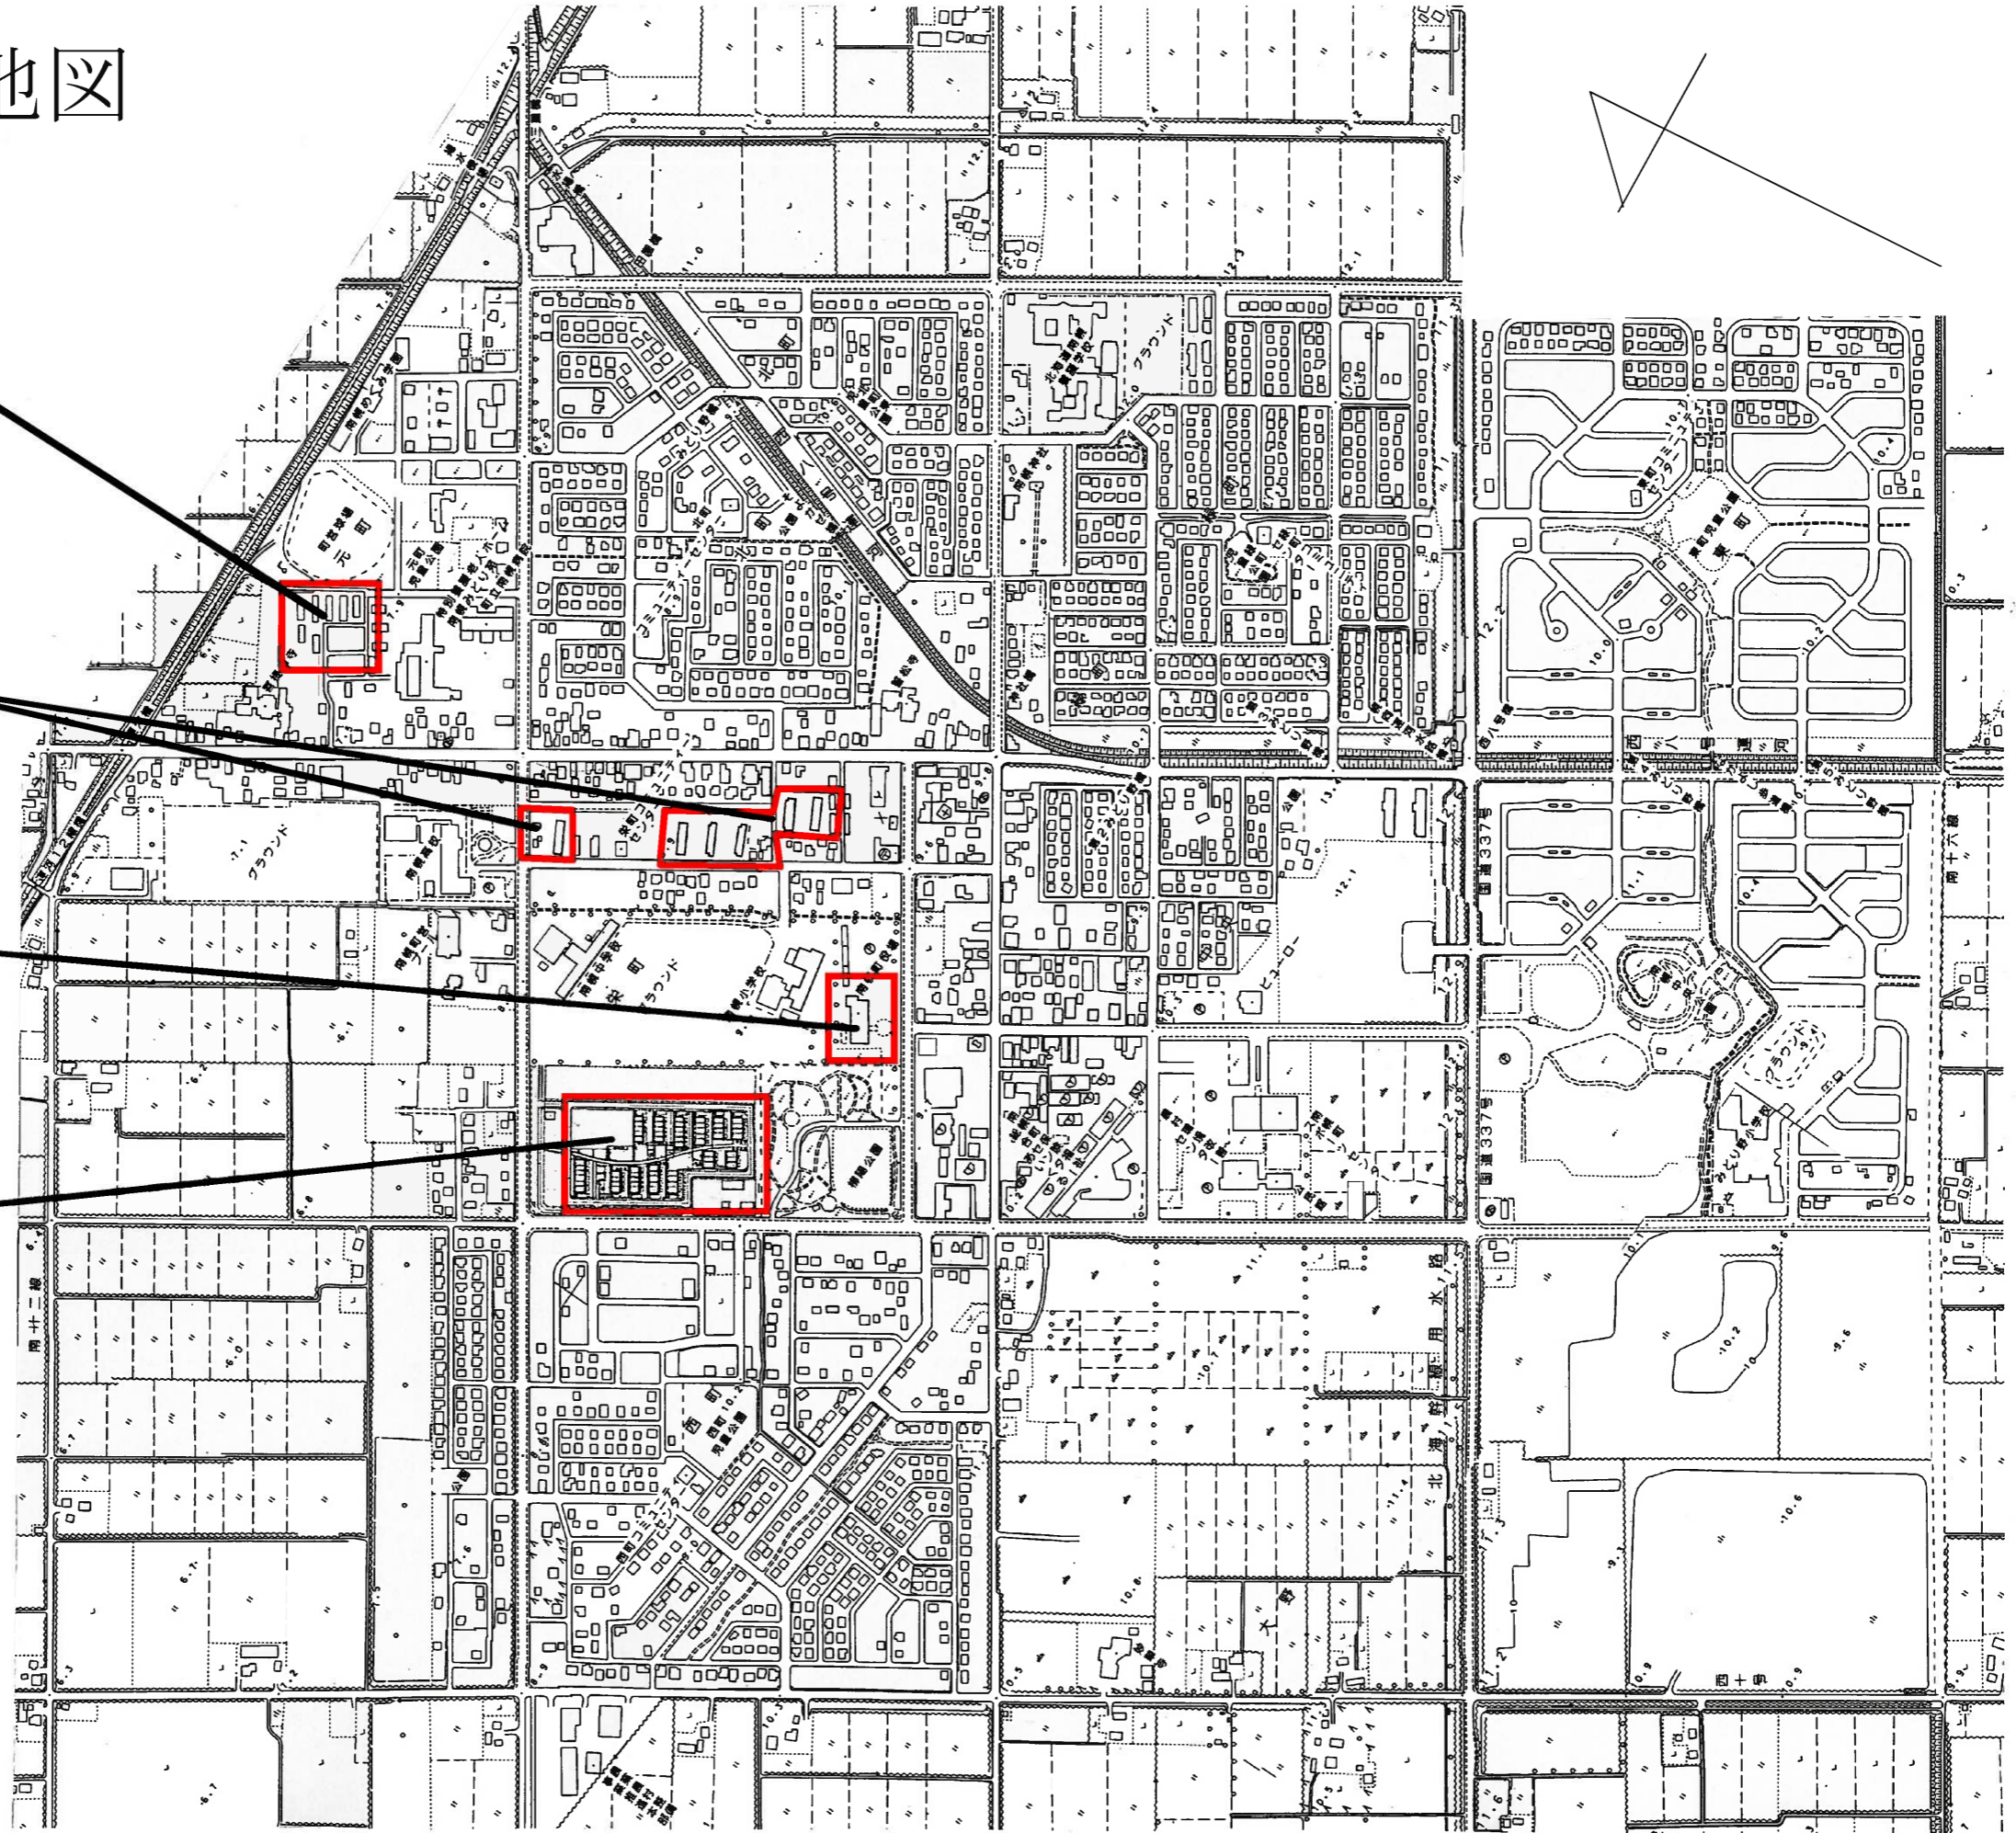

南幌町公営住宅所在地図

南幌町役場

1:50,000 (1km=2cm)

1000 0 1000 2000 3000m

南幌町市街地図

町営元町団地

町営栄町団地

南幌町役場

道営柳陽団地

南幌町稲穂地区周辺図

町営夕張太団地