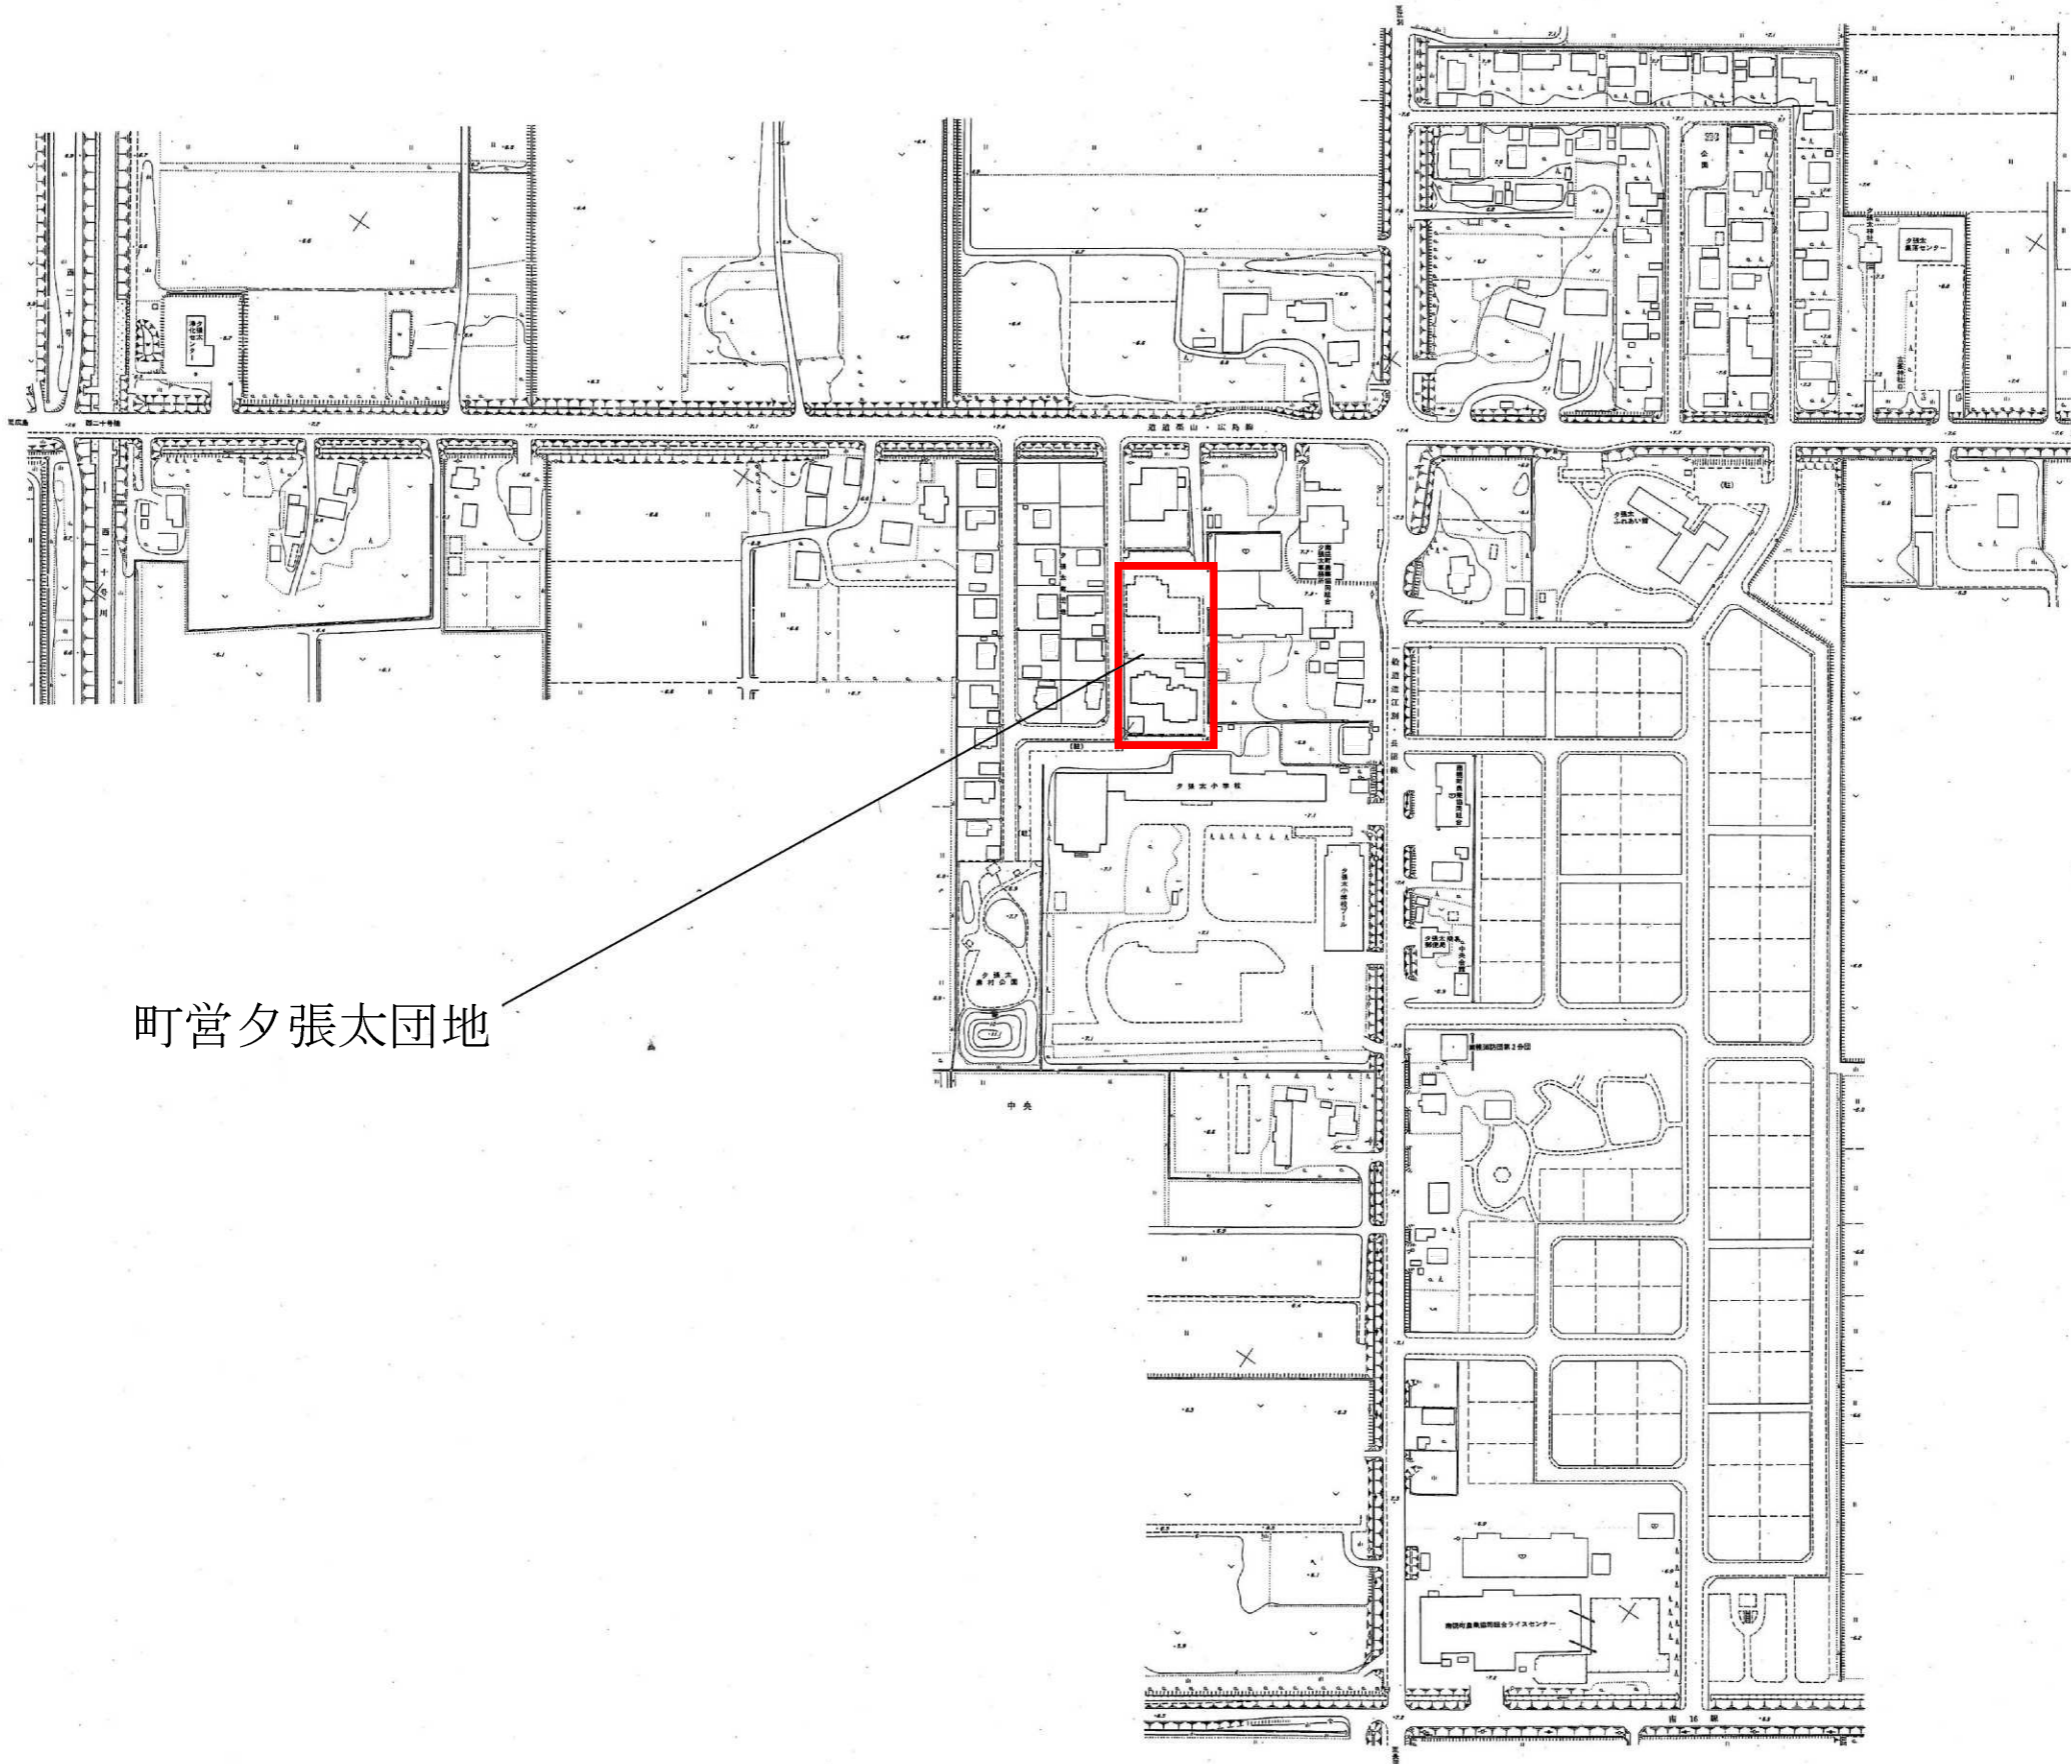

南幌町公営住宅所在地図

南幌町役場

1:50,000 (1km=2cm)

1000 0 1000 2000 3000m

南幌町市街地図

町営元町団地

町営栄町団地

南幌町役場

道営柳陽団地

南幌町稲穂地区周辺図

町営夕張太団地