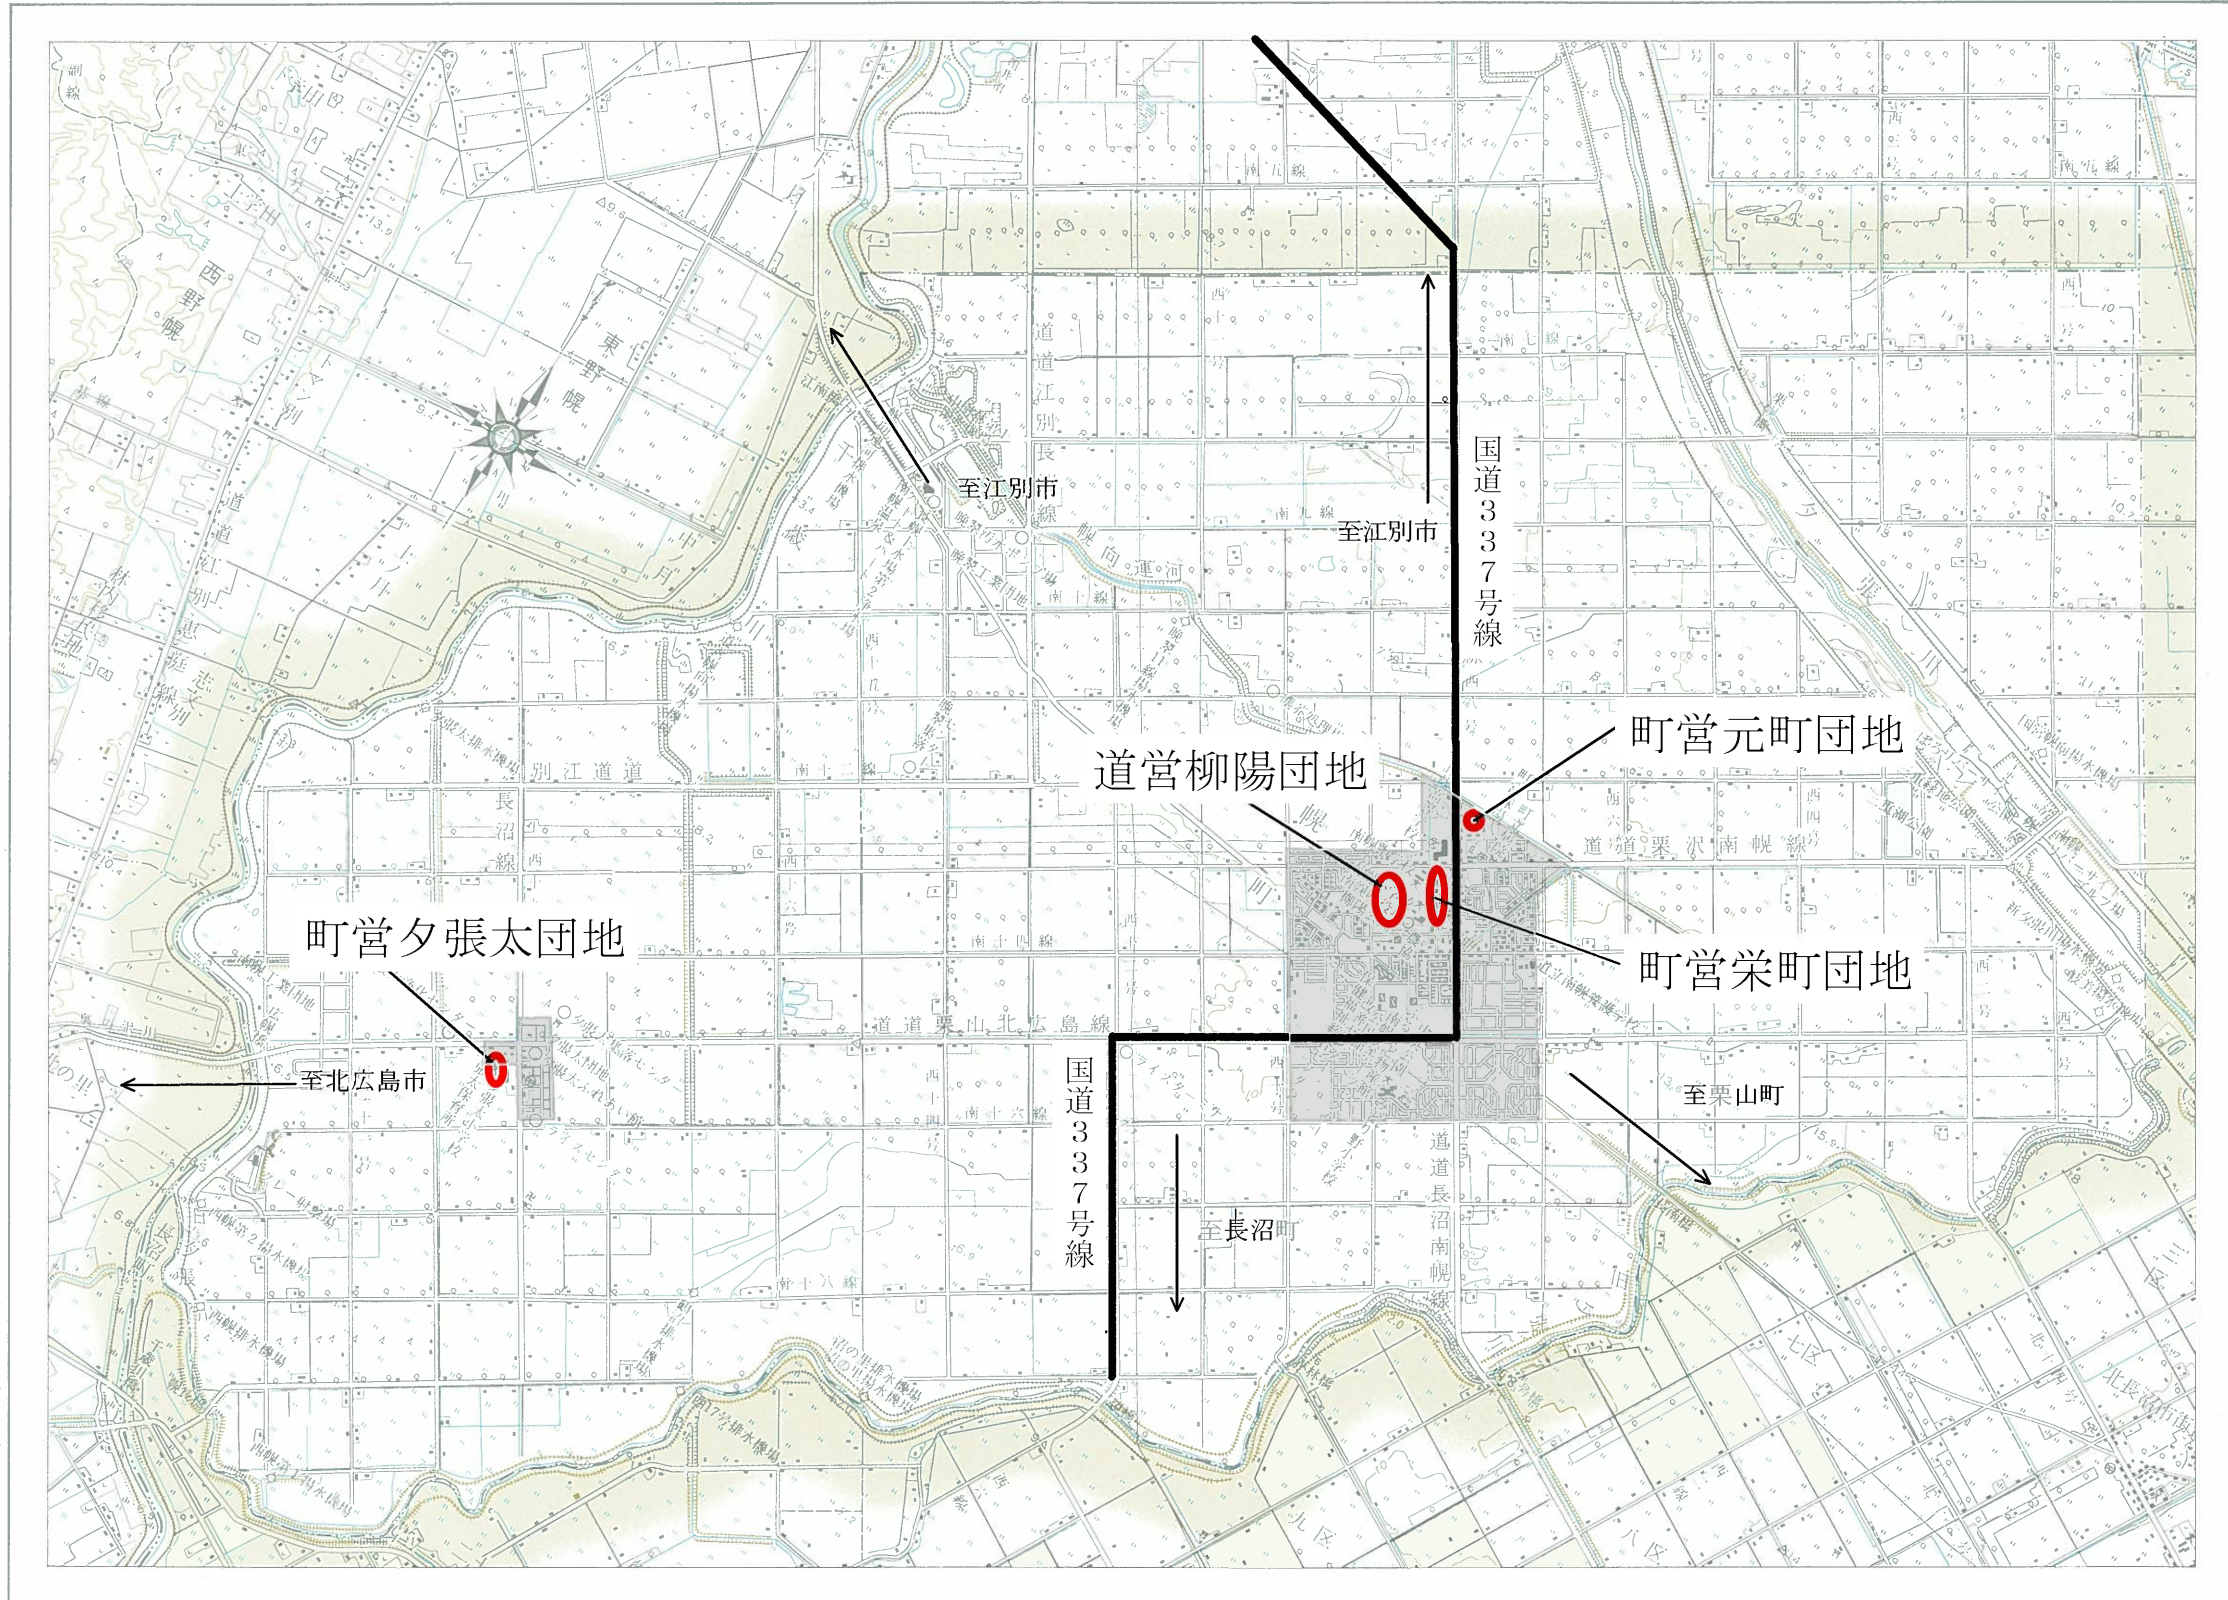

南幌町公営住宅所在地図

南幌町役場

1:50,000 (1km=2cm)

1000 0 1000 2000 3000m

南幌町市街地図

町営元町団地

町営栄町団地

南幌町役場

道営柳陽団地

南幌町稲穂地区周辺図

町営夕張太団地