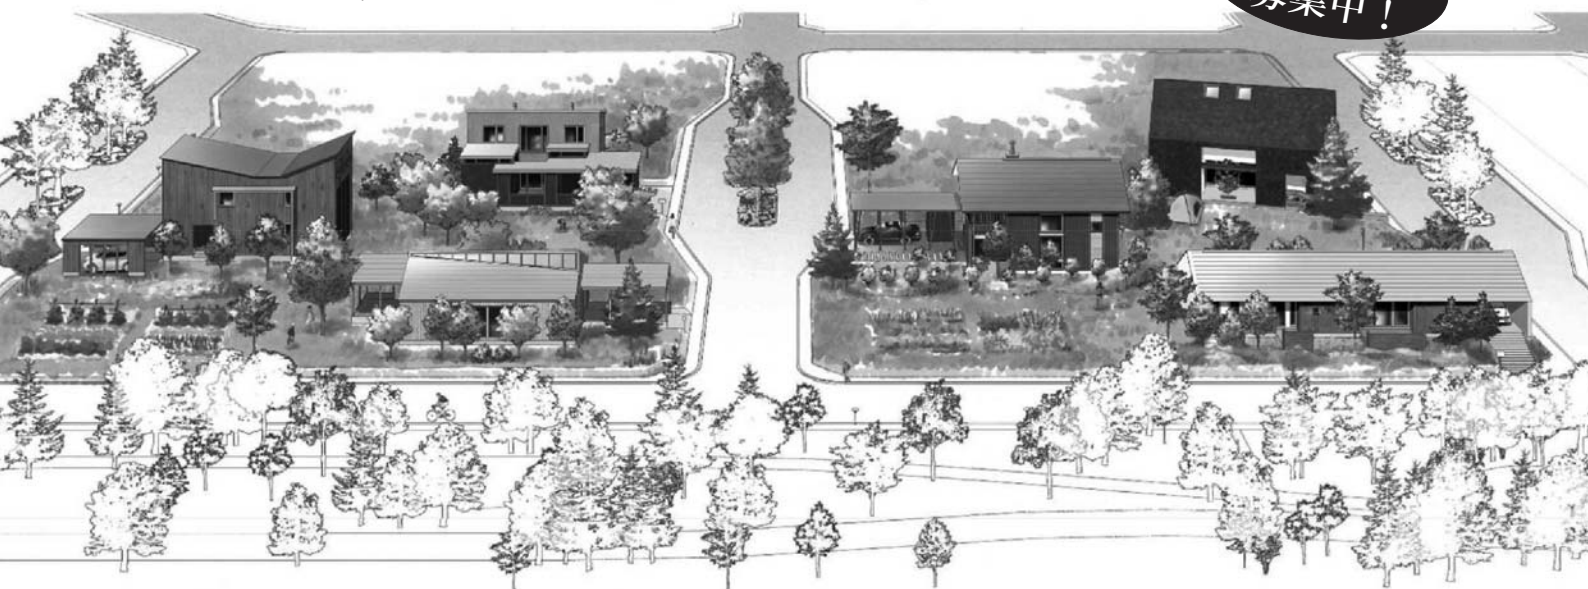

建築家と地域工務店で創る

南幌町みどり野

～5月中旬から順次公開！～

きた住まいるヴィレッジ

オーナー
募集中!

北海道、北海道住宅供給公社、南幌町が共同で推進し、北海道がおすすめする住宅事業者「きた住まいるメンバー」である建築家と地域工務店がコラボして、緑・農・住のまち南幌町を舞台に、南幌らしい豊かな暮らし、まちづくりを提案する新しいタイプの住宅展示場「南幌町みどり野きた住まいるヴィレッジ」が「南幌ニュータウンみどり野」(美園4丁目)において、5月中旬から完成した住宅より順次公開となります!

6月のグランドオープンより住宅展示場として正式に見学することができます。

なんと!!

参加6グループ	
A	(株)アシスト企画 × 山本亜耕建築設計事務所
B	晃和住宅(株) × 山之内建築研究所
C	(株)アルティザン建築工房 × (有)アーキシップアソシエイツ
D	武部建設(株) × アトリエmomo
E	(株)キクザワ × (株)エスエーデザインオフィス
F	(株)アクト工房 × (株)ATELIER O2

建築家と地域工務店が豊かな暮らしを提案します！
展示後はオーナーになれます！

6月2日(土)・3日(日)グランドオープンによるイベントを開催

※詳しくは、広報なんぽろ6月号でお知らせします!

【お問い合わせ先】北海道建設部住宅局建築指導課 (☎011~204~5577)