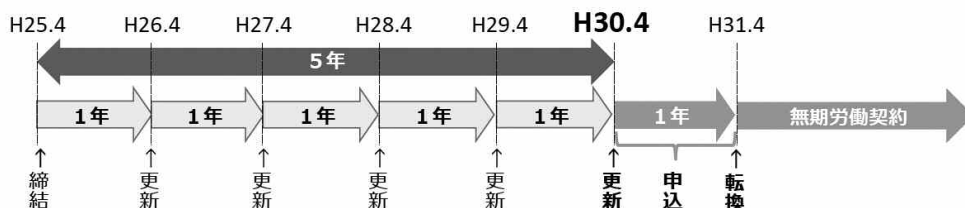

05 ご存知ですか？「無期転換ルール」

北海道労働局
☎709～2311

1. ■無期転換ルールとは
   有期労働契約が反復更新されて通算5年を超えたときは、労働者の申込みにより、期間の定めのない労働契約（無期労働契約）に転換できるルールです。
   【例：平成25年4月開始で契約期間が1年の場合】