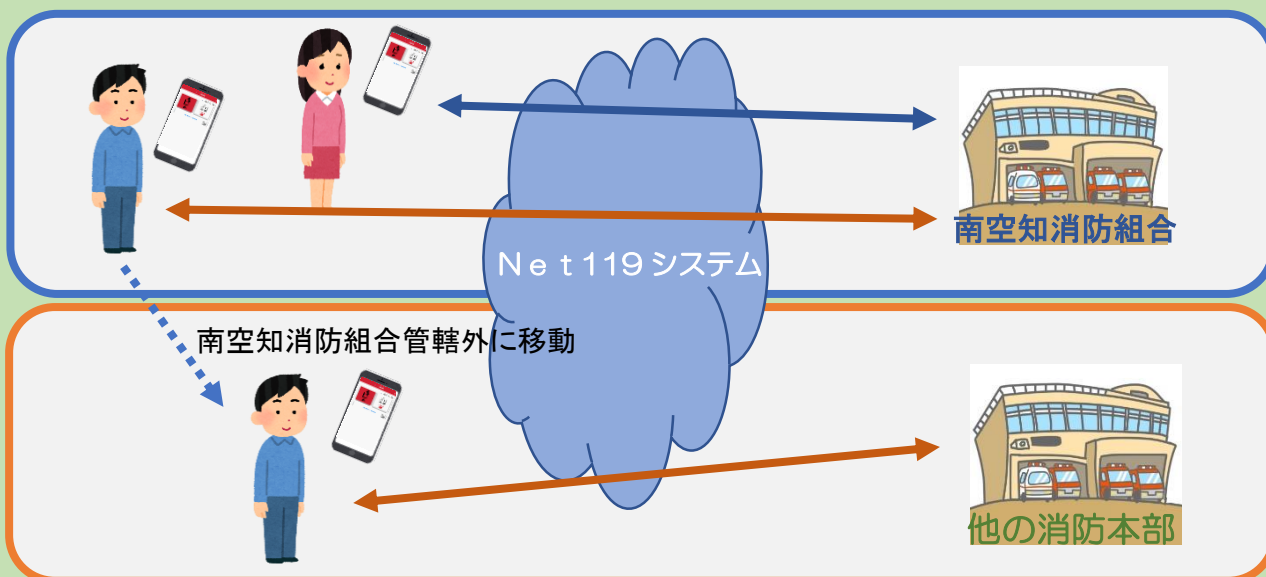

## ご利用対象者

Net119は、以下の条件を満たす方にご利用いただけます。

- 聴覚、音声機能、言語機能又はそしゃく機能の障がい等により、音声で会話することが困難な方で、南空知消防組合管内(栗山町、由仁町、長沼町、南幌町)に在住又は在勤若しくは在学の方
- 上記の方のほか、消防長が特に必要があると認める方

## 登録方法

- ① 最寄りの消防署で申請用紙を受け取る。  
または、栗山町、由仁町、長沼町、南幌町の  
ホームページから、申請書をダウンロードする。

- ② 申請用紙に必要事項を  
記入し、最寄りの消防署まで  
提出する。

- ③ 登録完了  
ID/パスワードが記載されたメールが届く

消防署が申請内容を審査する。

Net119は、以下の条件を満たす方にご利用いただけます。

- 聴覚、音声機能、言語機能又はそしゃく機能の障がい等により、音声で会話することが困難な方で、南空知消防組合管内(栗山町、由仁町、長沼町、南幌町)に在住又は在勤若しくは在学の方

## 通報の流れ

Net119では、緊急時にスマートフォン等からインターネット回線を経由して、消防本部に通報することができます。

又、管轄地域外から通報した場合でも、Net119緊急通報システム導入済みの地域であれば、管轄する消防本部に通報できます。

※未導入の場合は、南空知消防組合に通報が入ります。