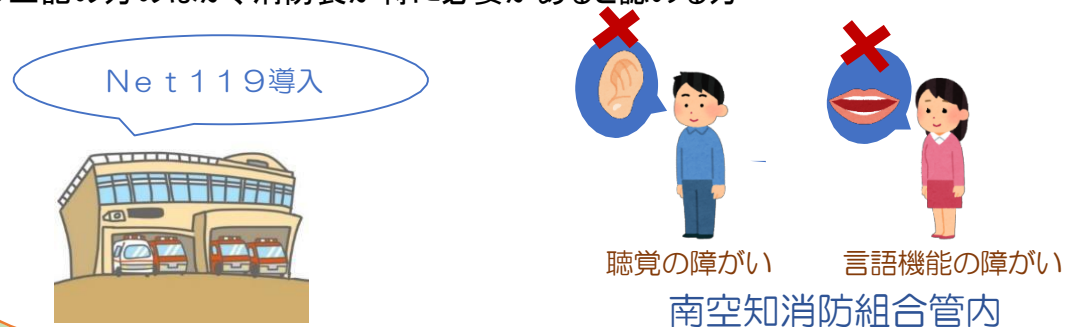

※1 GoogleChrome (Android)、Safari (iOS)をお使いください。

※2 @の直前又は先頭にピリオドやハイフンなどの記号があるアドレス(\*\*\*\*.@@.ne.jp)、ピリオドやハイフンなどの記号が連続しているアドレス(\*\*...\*\*\*@.ne.jp)は使用できません。

右のQRコード(<https://net119.speecan.jp/m/check>)から、お使いのフィーチャーフォンでNet119を利用可能かどうか確認することができます。ページを開いて「現在位置確認」を押してください。

## ご利用対象者

Net119は、以下の条件を満たす方にご利用いただけます。

- 聴覚、音声機能、言語機能又はそしゃく機能の障がい等により、音声で会話することが困難な方で、南空知消防組合管内(栗山町、由仁町、長沼町、南幌町)に在住又は在勤若しくは在学の方
- 上記の方のほか、消防長が特に必要があると認める方