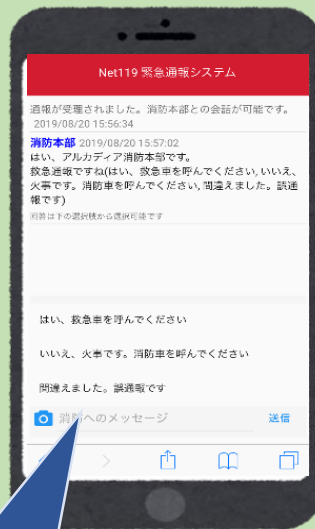

# Net119でできること

かんたん操作で  
通報ができる！

GPS 機能で  
位置情報を通報

音声読み上げ機能で、  
周りの人に代理通報  
を頼める

チャット形式で  
通報ができる！

選択肢をタップするだけ  
でも答えられます

練習通報ができる