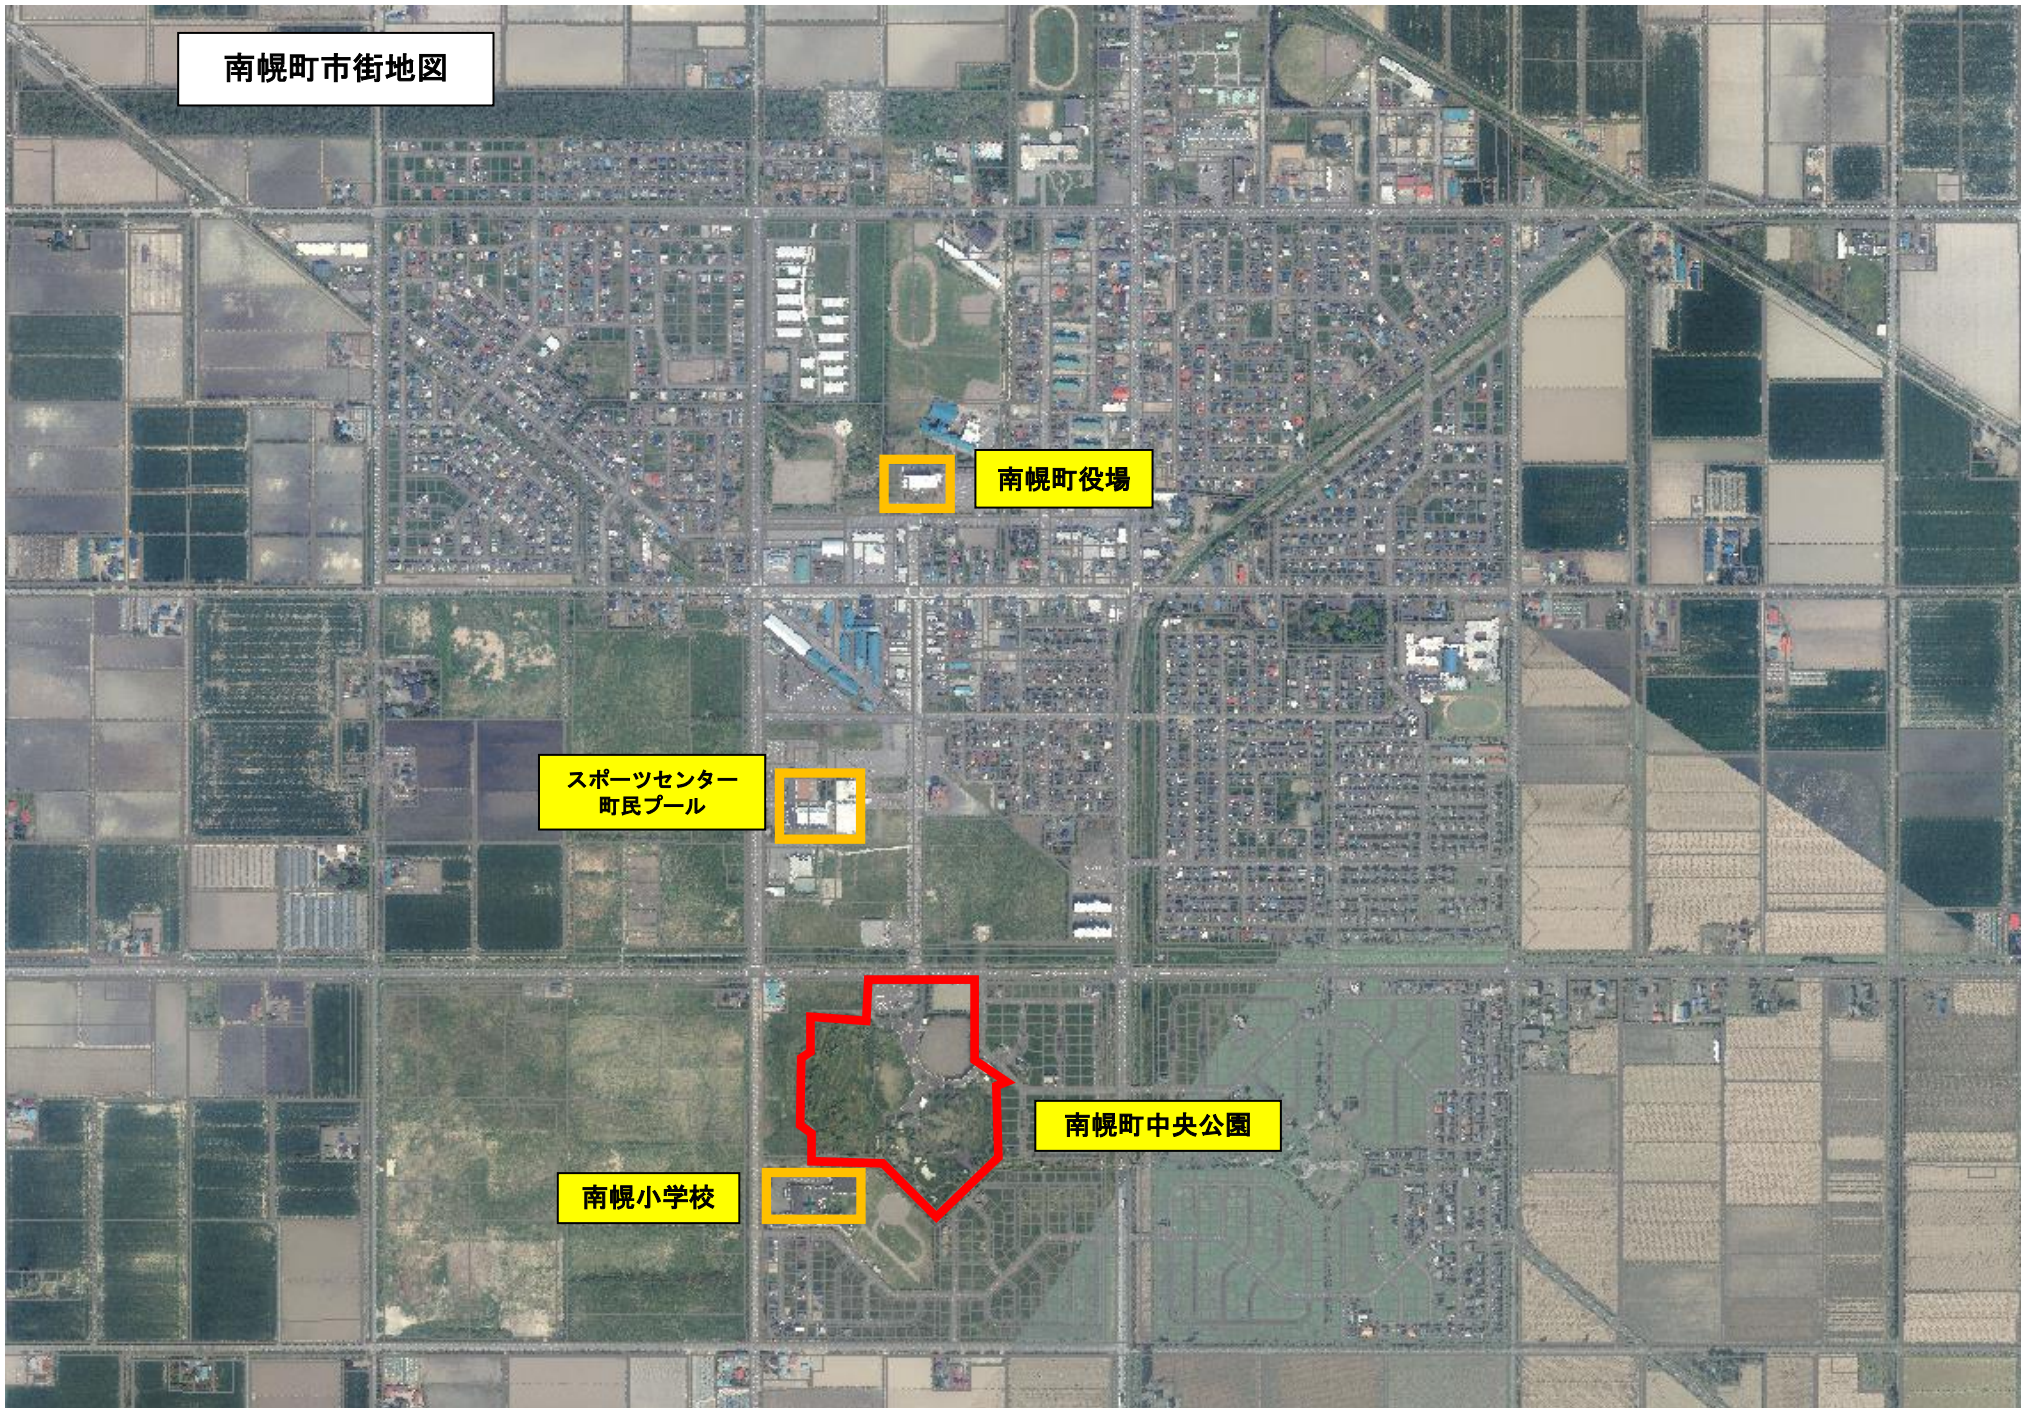

添付資料①：整備地位置図

札幌市中心地▷約 45 分 新千歳空港▷約 45 分（道央圏連絡道路開通後は 25 分）
江別市・北広島市▷約 15 分 恵庭市▷25 分

南幌町市街地図

南幌町役場

スポーツセンター
町民プール

南幌町中央公園

南幌小学校

南幌中央公園付近図

テニスコート
(駐車場改修整備)

多目的広場
(施設整備・外構計画範囲)

南幌小学校