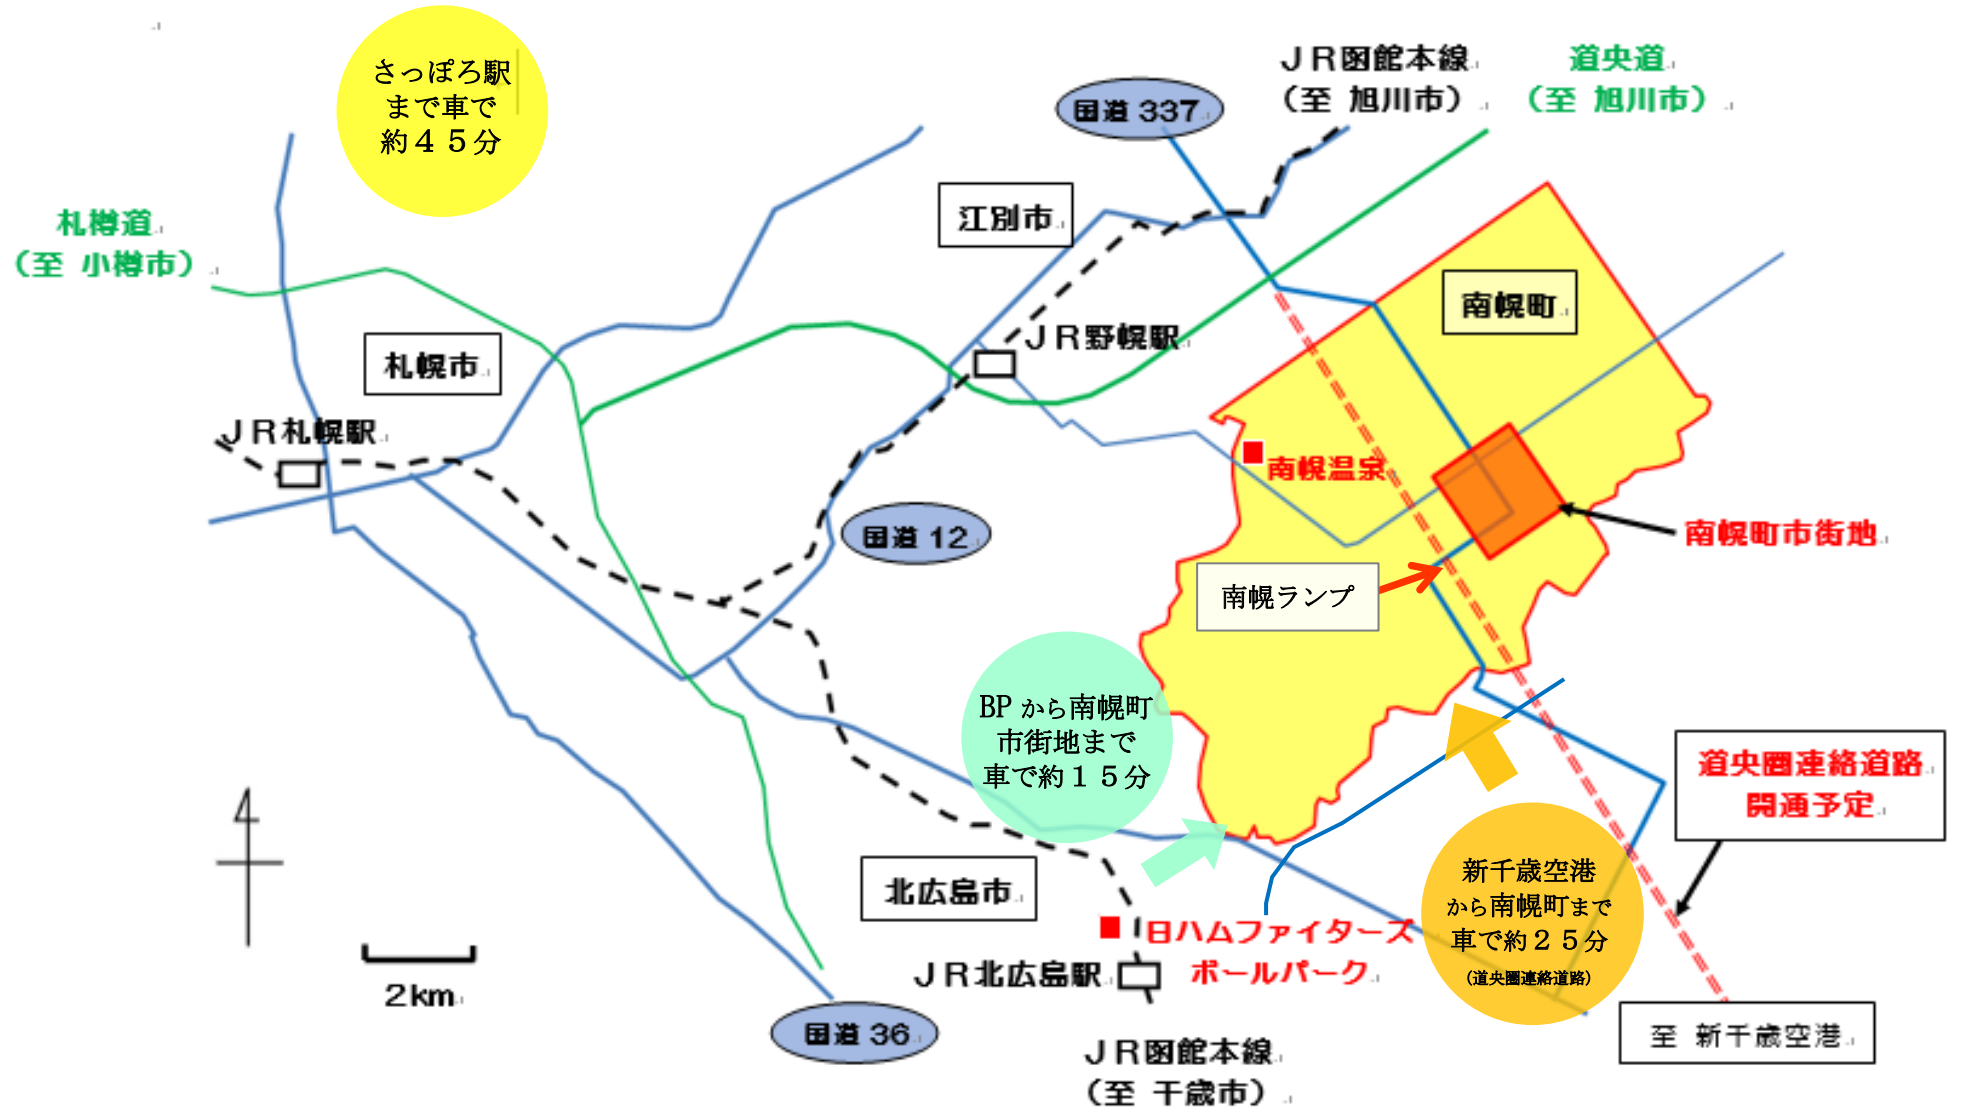

添付資料①：整備地位置図

札幌市中心地▷約 45 分 新千歳空港▷約 45 分（道央圏連絡道路開通後は 25 分）
江別市・北広島市▷約 15 分 恵庭市▷25 分

南幌町市街地図

南幌町役場

スポーツセンター
町民プール

南幌町中央公園

南幌小学校

南幌中央公園付近図

テニスコート
(駐車場改修整備)

多目的広場
(施設整備・外構計画範囲)

南幌小学校