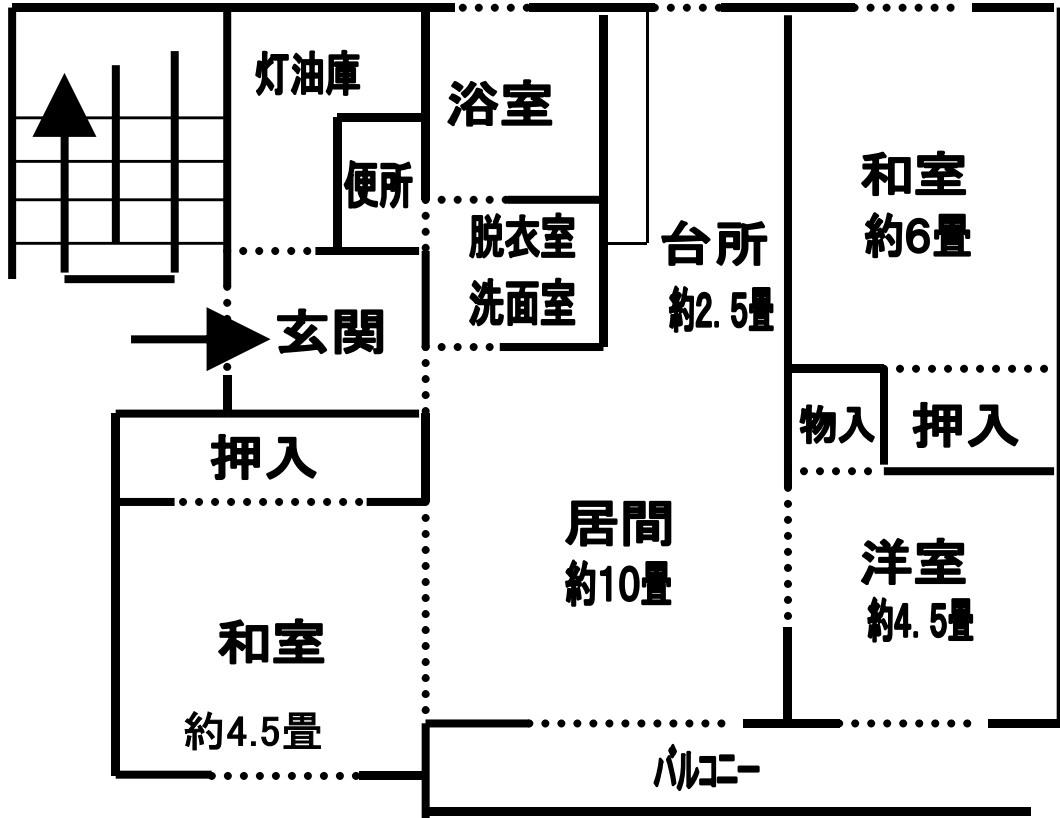

# 87-2A-303 平面

66.51m<sup>2</sup>

◎給湯設備なし