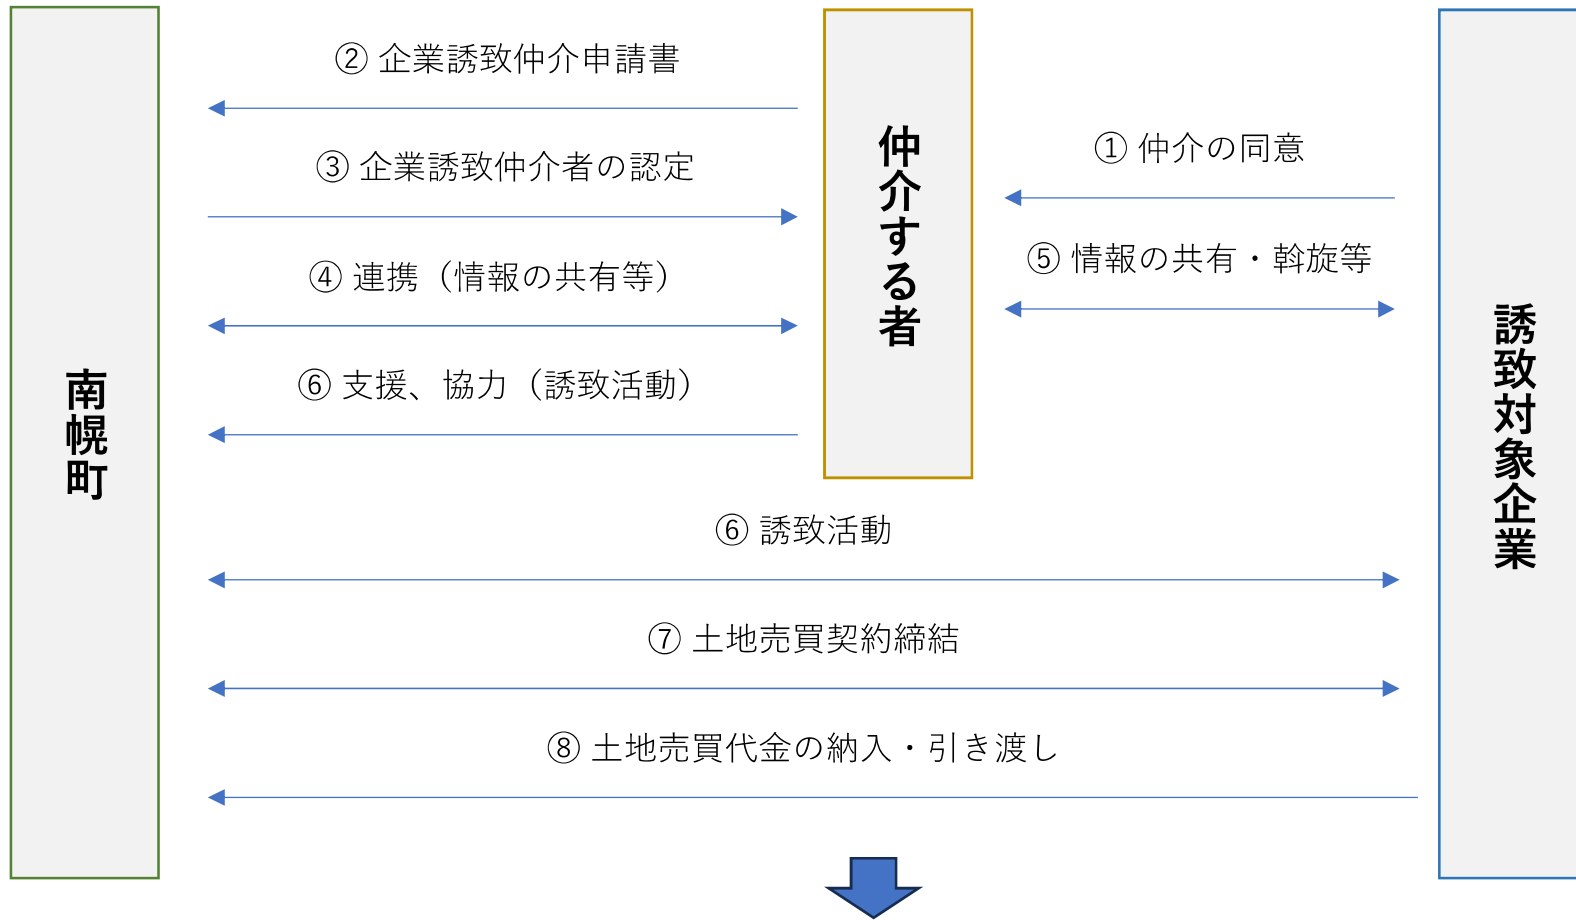

南幌町企業誘致報奨制度流れ

建築確認申請後（施設を建設しようとする意思）に
仲介する者に対し報奨金を交付