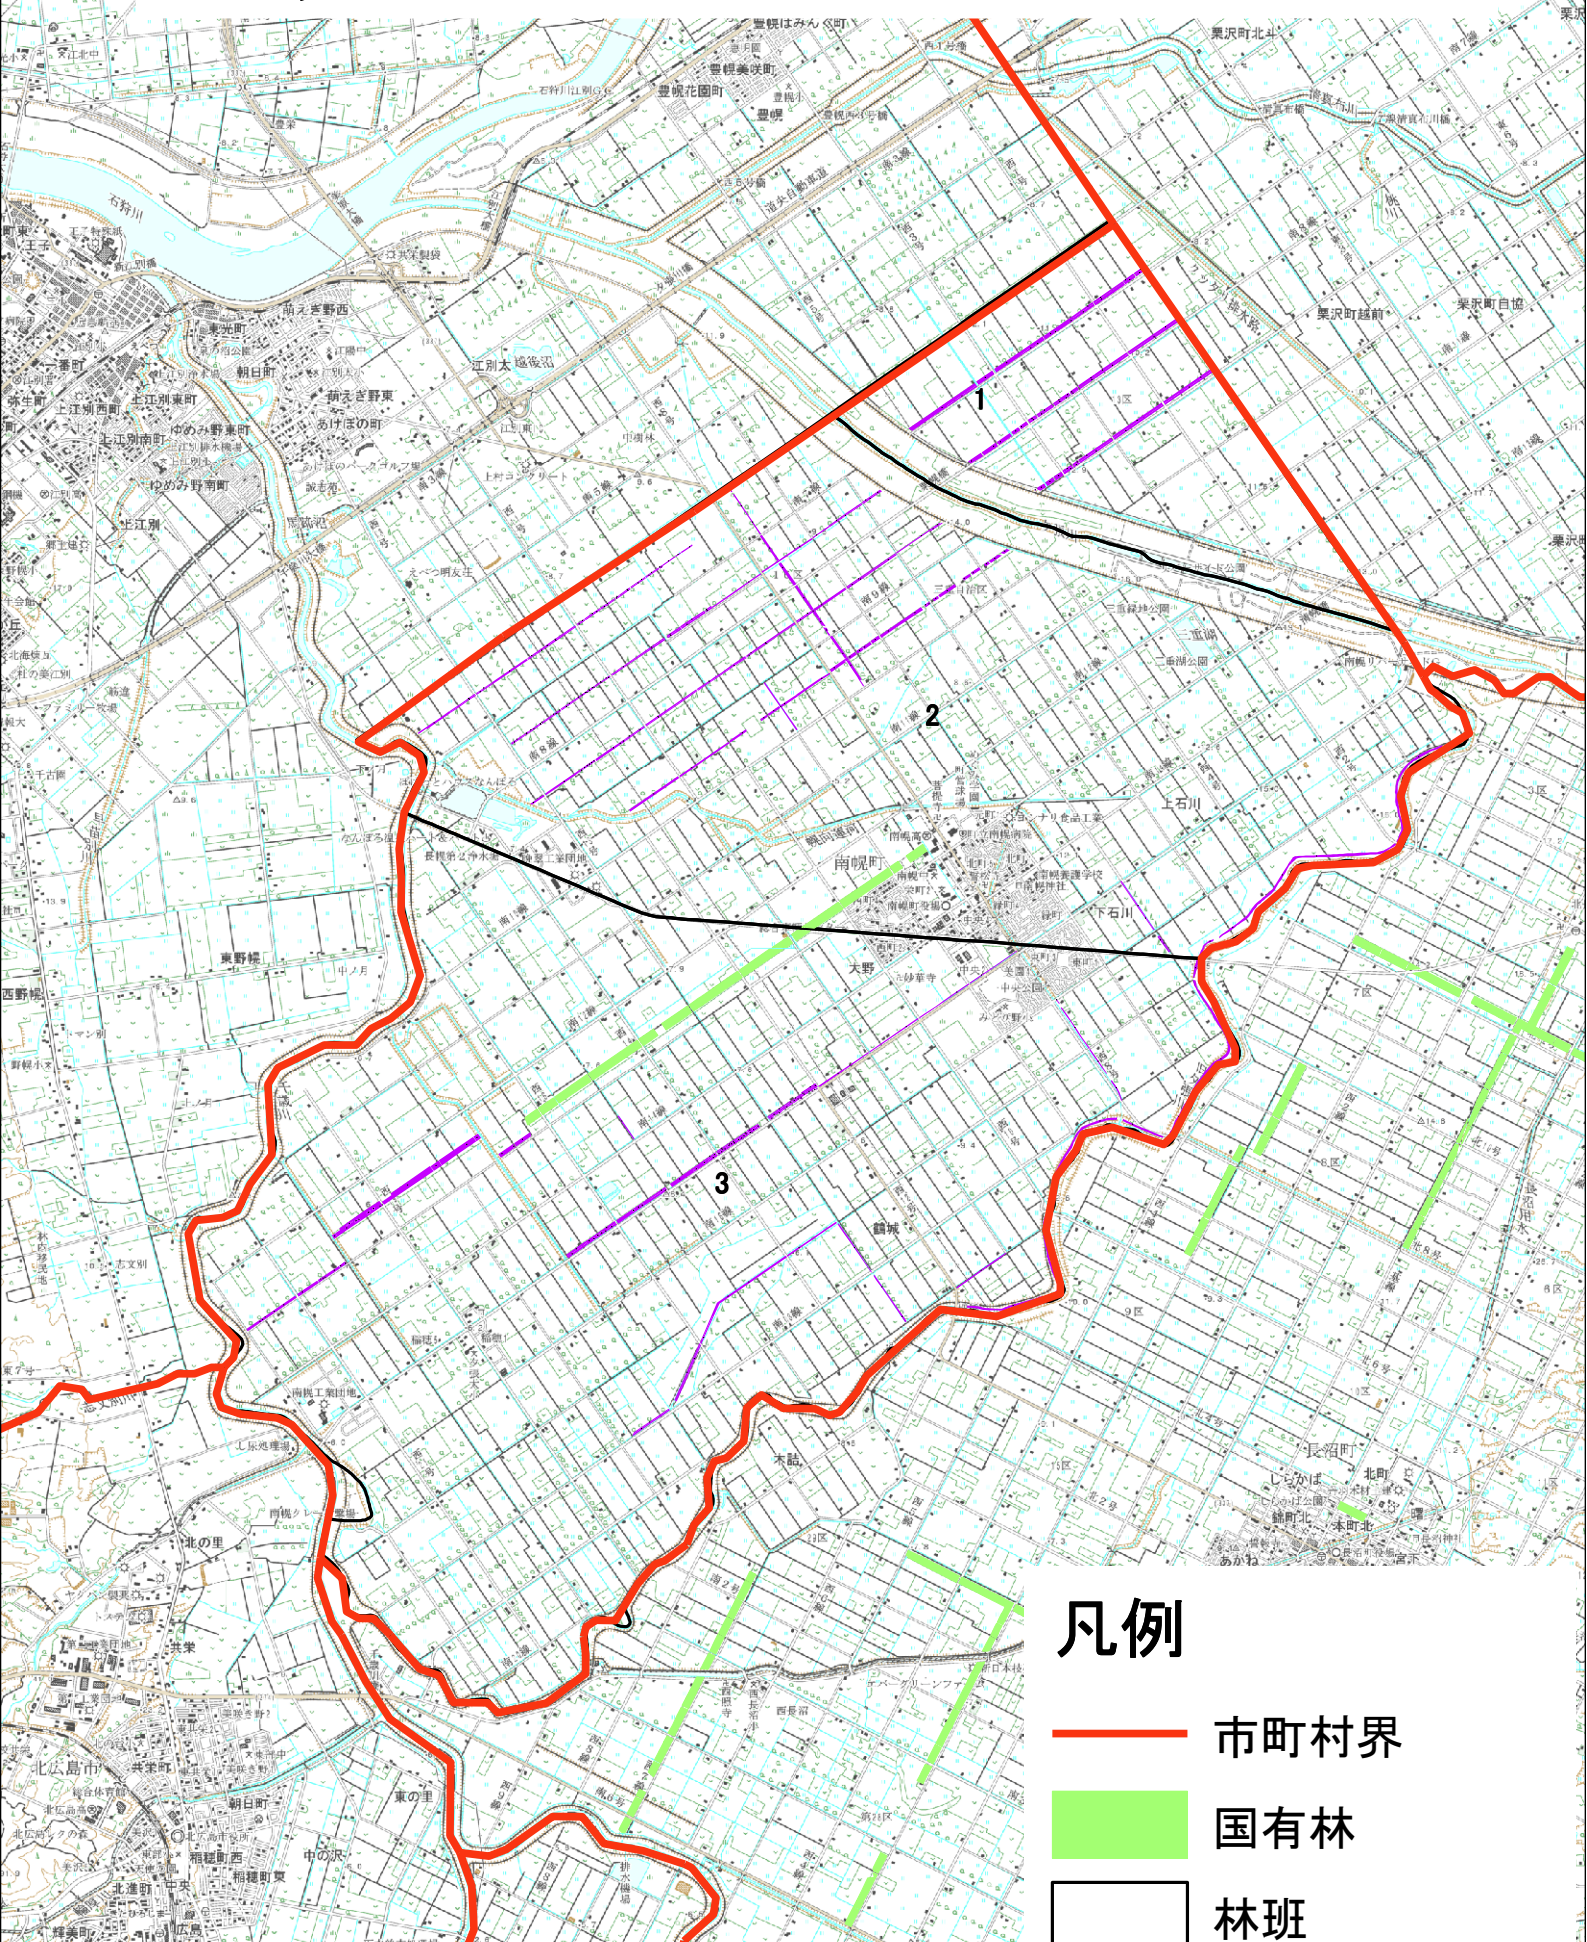

南幌町森林整備計画概要図

凡例

-  市町村界
-  国有林
-  林班
-  生活環境保全林

1:70,000