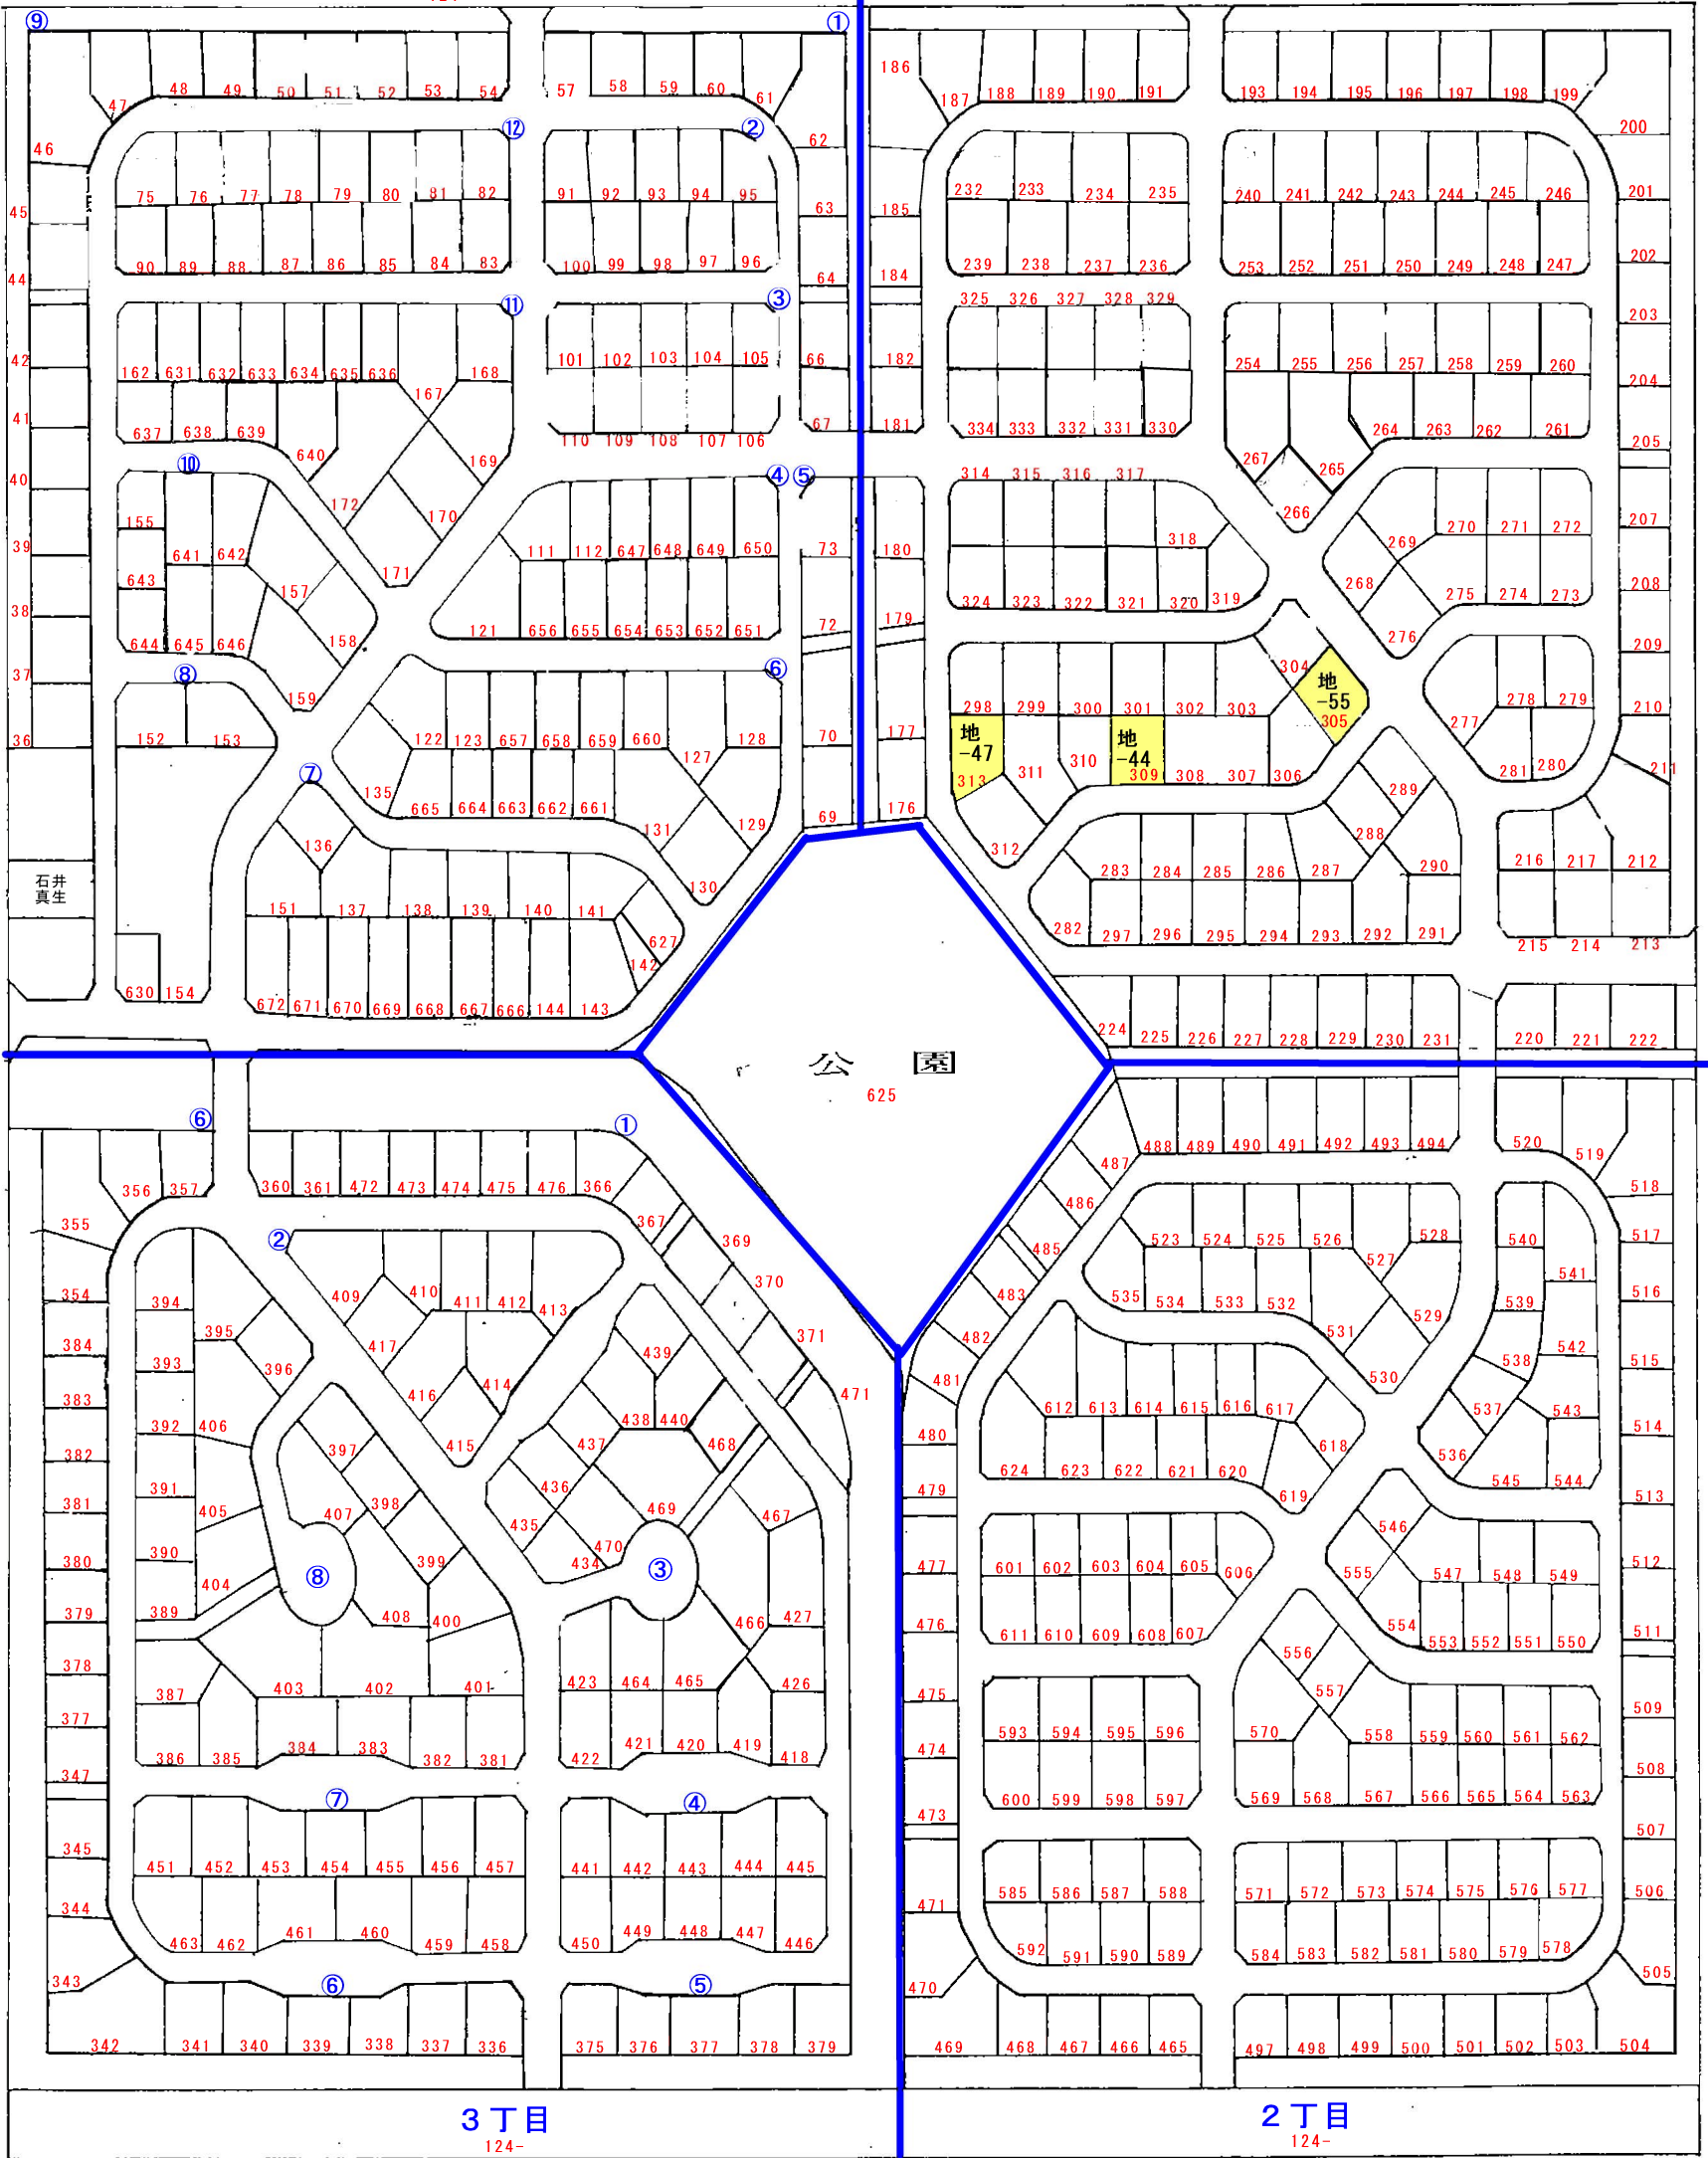

東町 土地所有者 R3現在

4丁目
124-

1丁目
124-

南十四線

公園

3丁目
124-

2丁目
124-

西 8 号