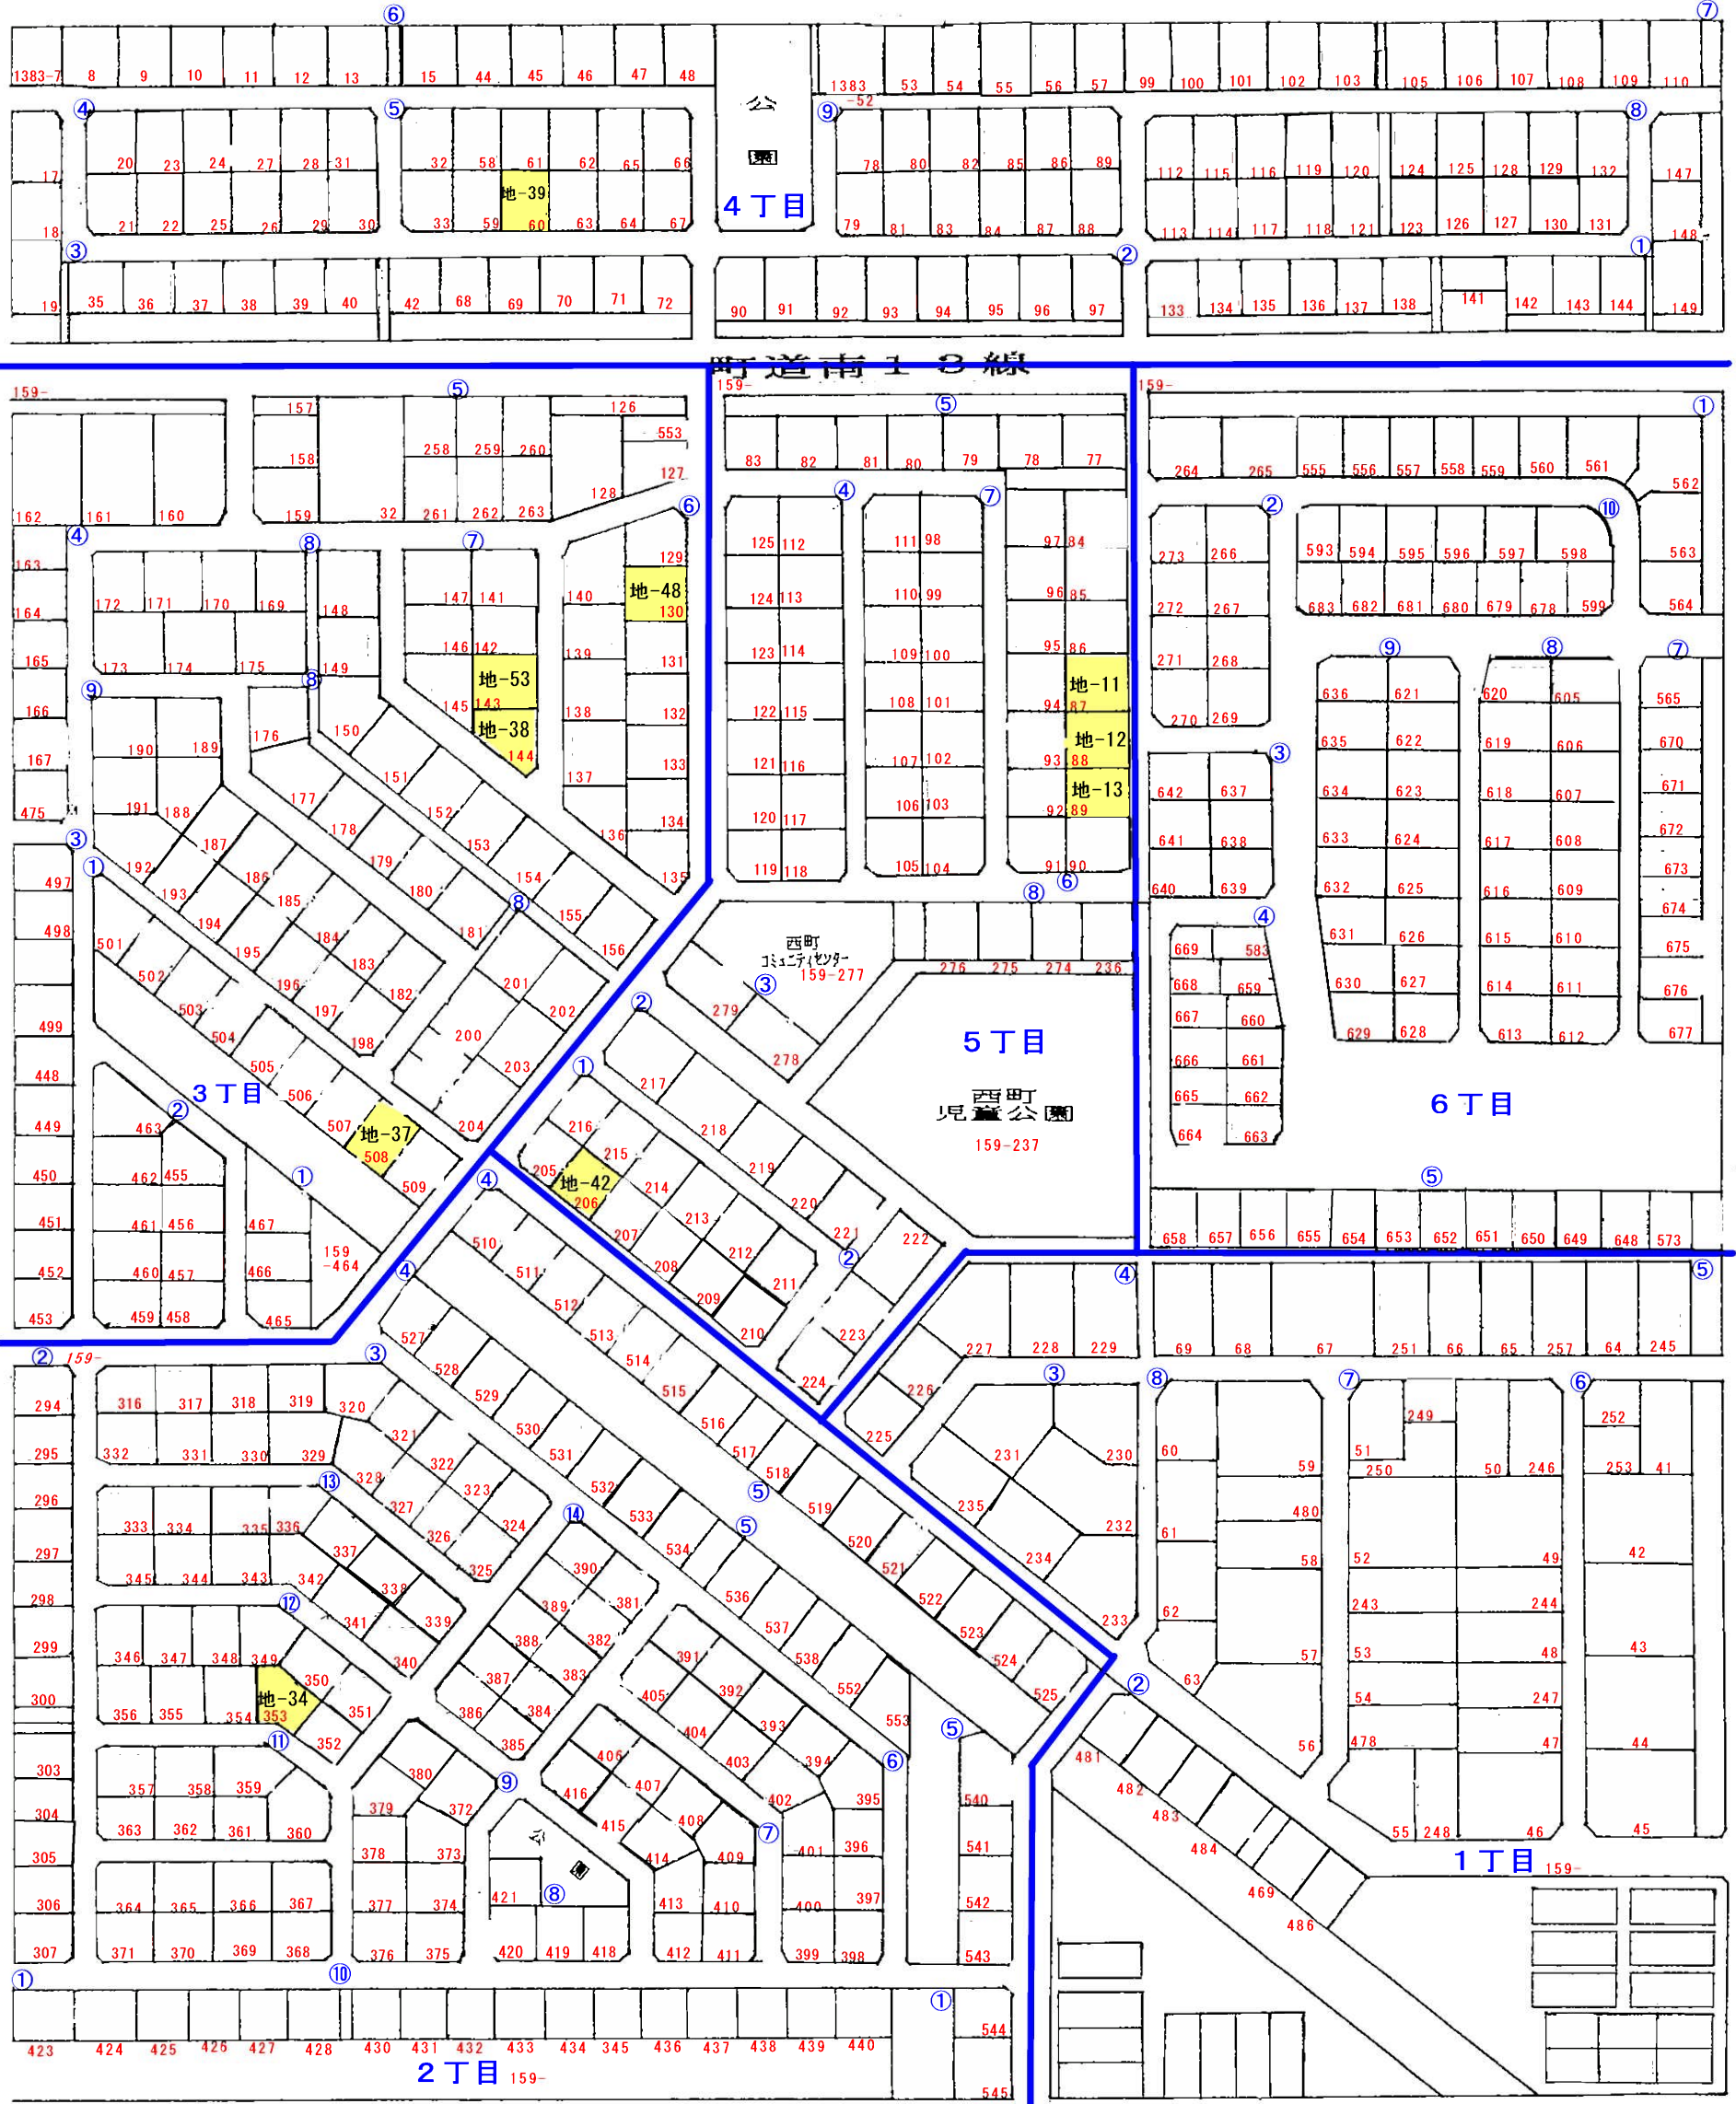

# 西町 土地所有者 R3.4現在

土地所有者